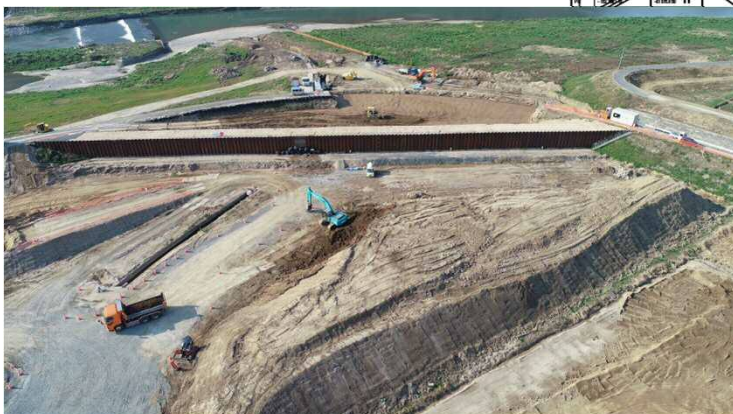

現状写真（小田川左岸6k400） ※平成31年3月15日時点

本復旧堤防の盛土実施中

①

②

③

④