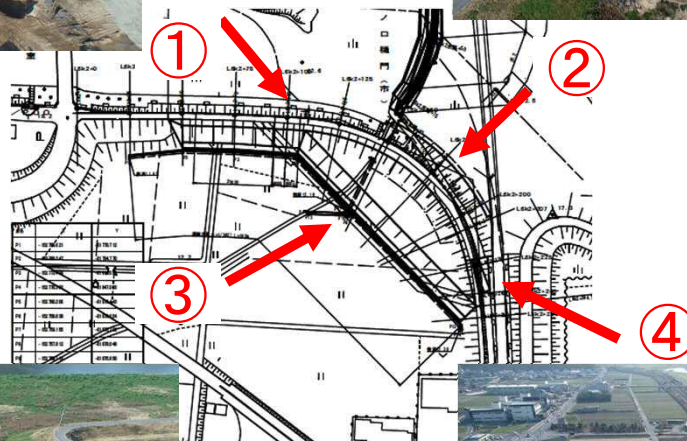

現状写真（小田川左岸6k400） ※平成31年3月15日時点

本復旧堤防の盛土実施中

①

②

③

④