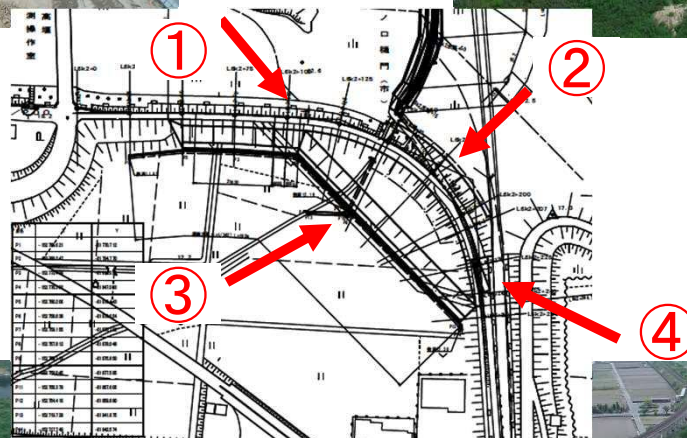

# 現状写真（小田川左岸6k400） ※令和元年5月15日時点

## 本復旧堤防の盛土実施中

①

②

③

④