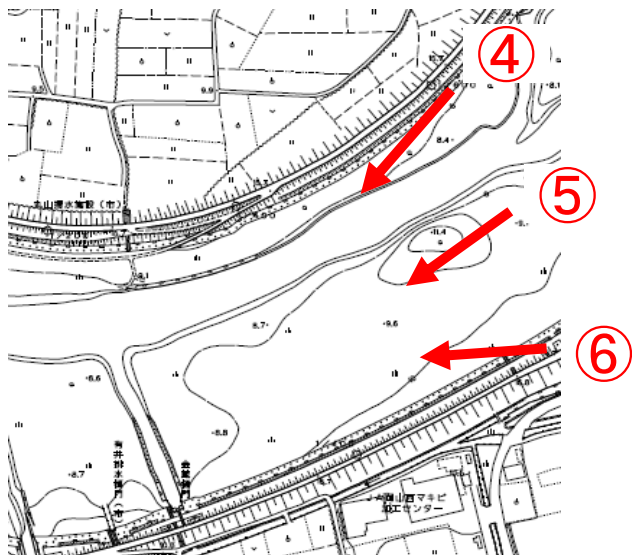

現状写真（小田川1k500）

※令和元年6月14日時点

完成写真