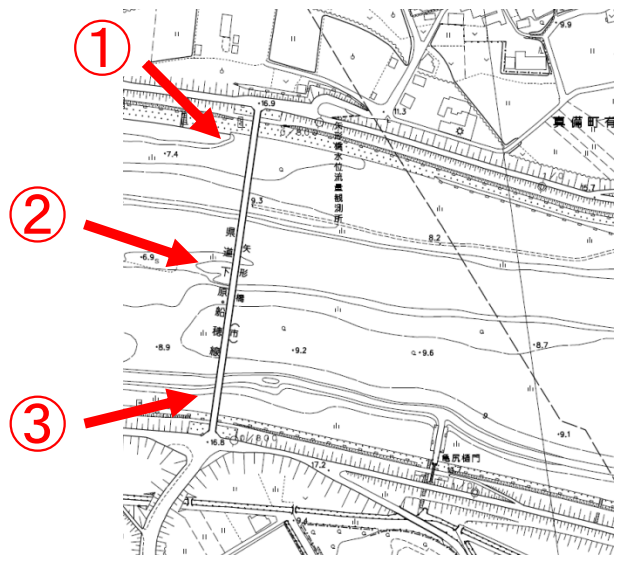

現状写真 (小田川0k800)

※令和元年6月14日時点

完成写真

①

②

③

現状写真（小田川1k500）

※令和元年6月14日時点