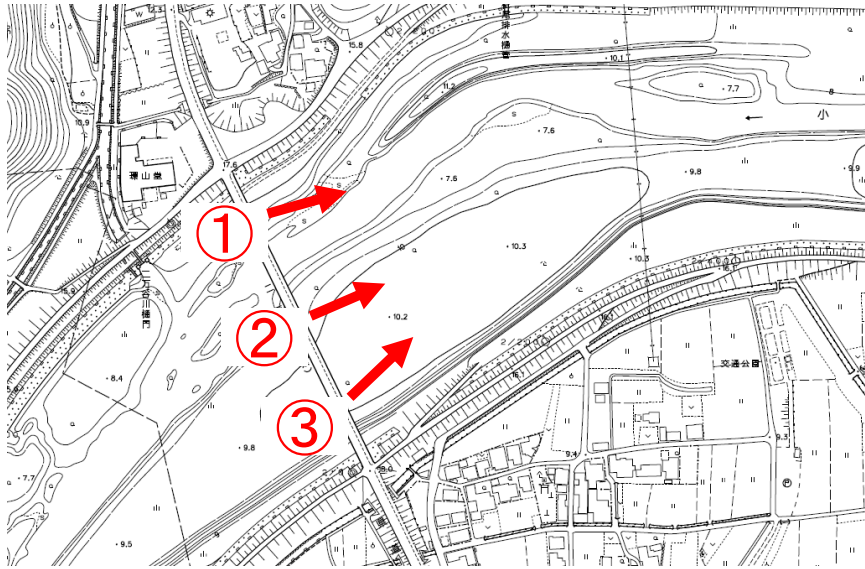

現状写真（小田川2k000）

※令和元年6月28日時点

掘削工（表土剥ぎ取り中）

現状写真（小田川2k800）

※令和元年6月28日時点

掘削工（表土剥ぎ取り中）