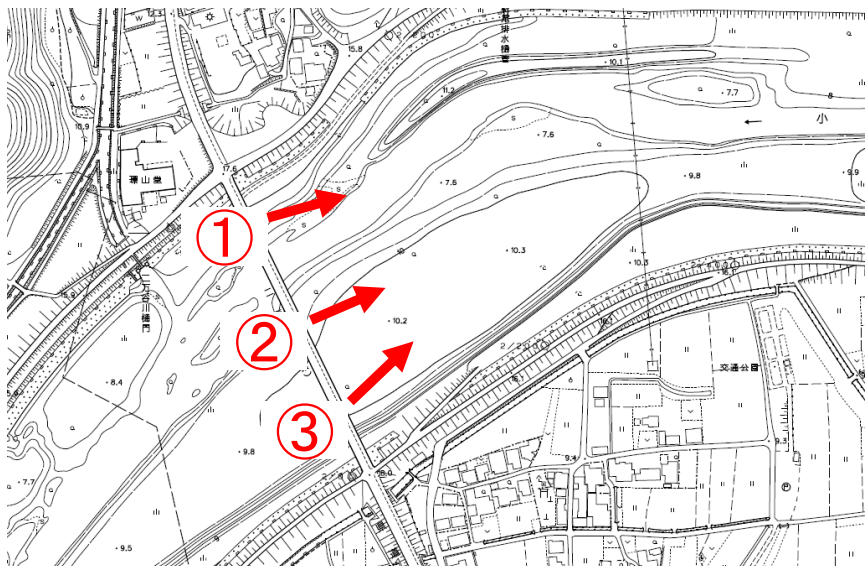

現状写真（小田川2k000）

※令和元年7月5時点

掘削工（表土剥ぎ取り中）

現状写真（小田川2k800）

※令和元年7月5日時点

掘削工（表土剥ぎ取り中）