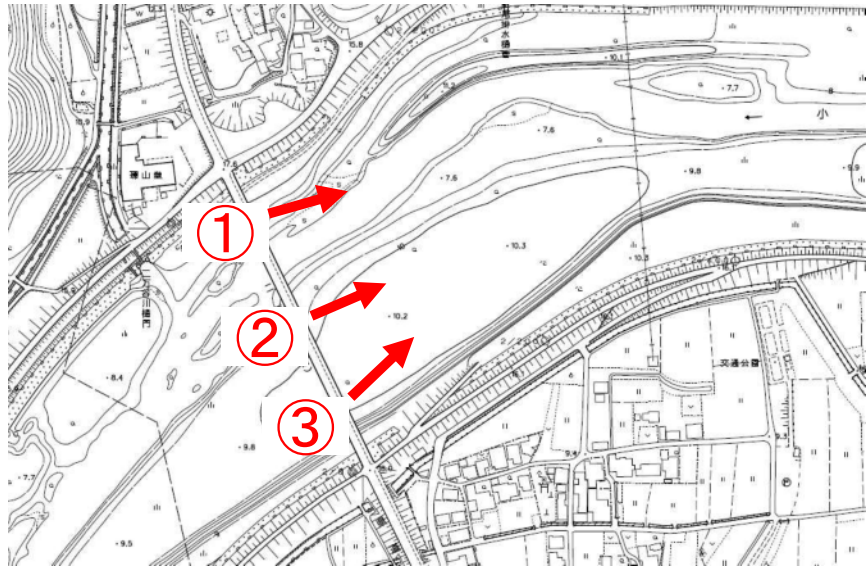

現状写真（小田川2k000）

※令和元年7月12時点

掘削工（表土剥ぎ取り中）

現状写真（小田川2k800）

※令和元年7月12日時点

掘削工（表土剥ぎ取り中）