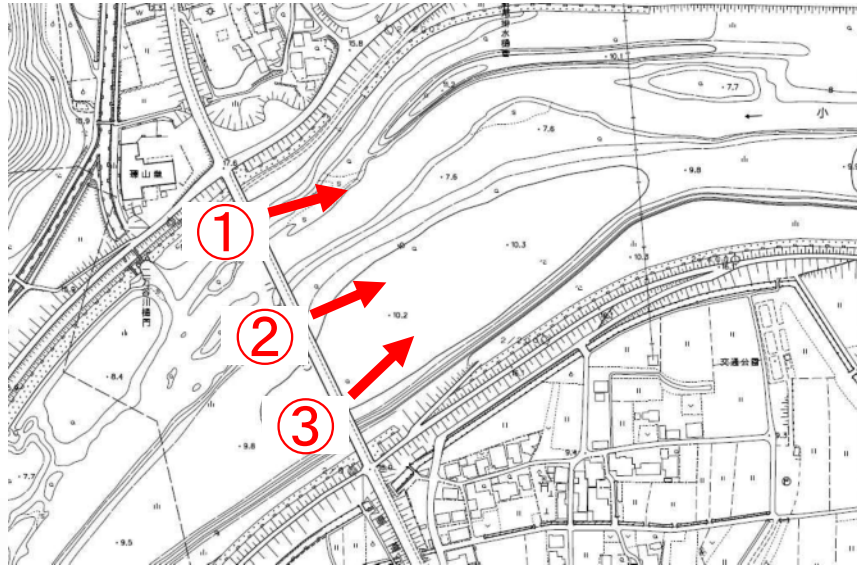

# 現状写真（小田川2k000）

※令和元年7月19時点

## 掘削工（表土剥ぎ取り中）

①

②

③

# 現状写真（小田川2k800）

※令和元年7月19日時点

## 掘削工（表土剥ぎ取り中）