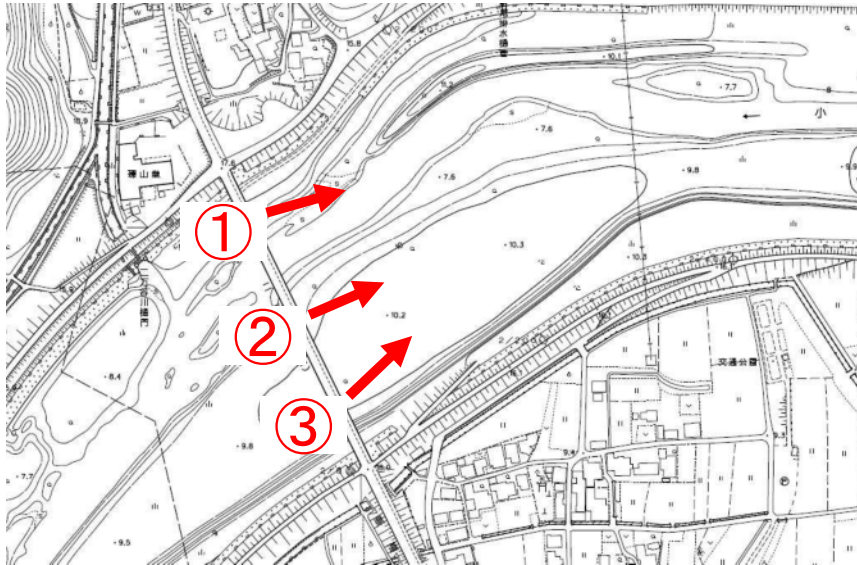

現状写真（小田川2k000）

※令和元年7月26時点

掘削工

①

③

②

現状写真（小田川2k800）

※令和元年7月26日時点

掘削工