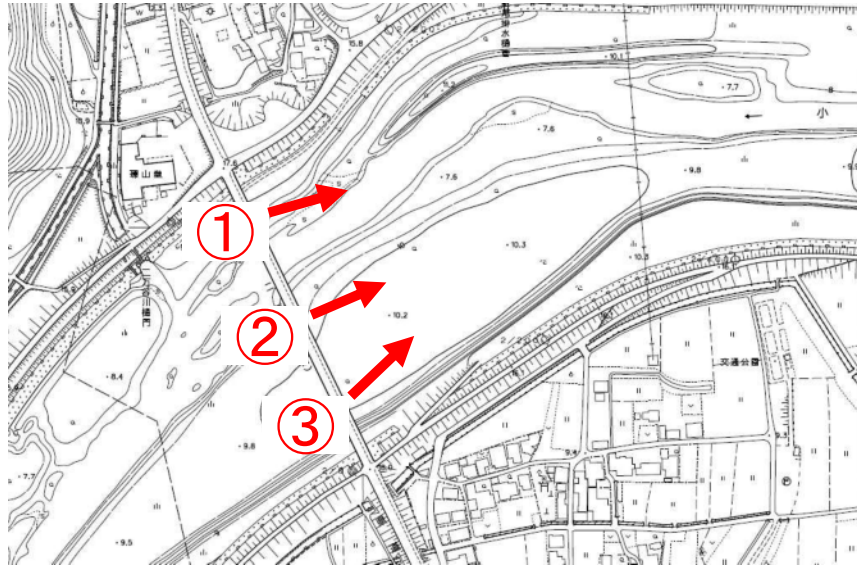

現状写真（小田川2k000）

※令和元年8月2日時点

掘削工

現状写真（小田川2k800）

※令和元年8月2日時点

掘削工