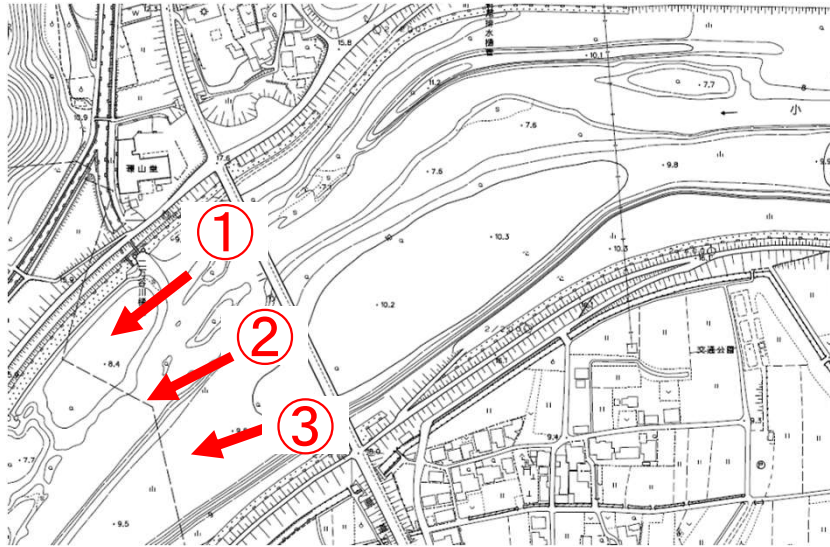

現状写真（小田川2k000）

※令和元年9月11日時点

掘削工

現状写真（小田川2k800）

※令和元年9月11日時点

掘削工