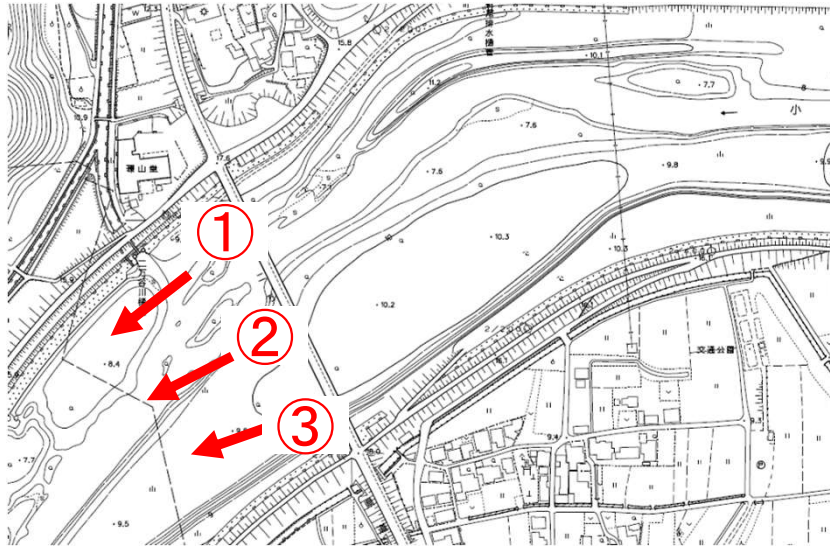

現状写真（小田川2k000）

※令和元年9月25日時点

掘削工

現状写真（小田川2k800）

※令和元年9月25日時点

掘削工