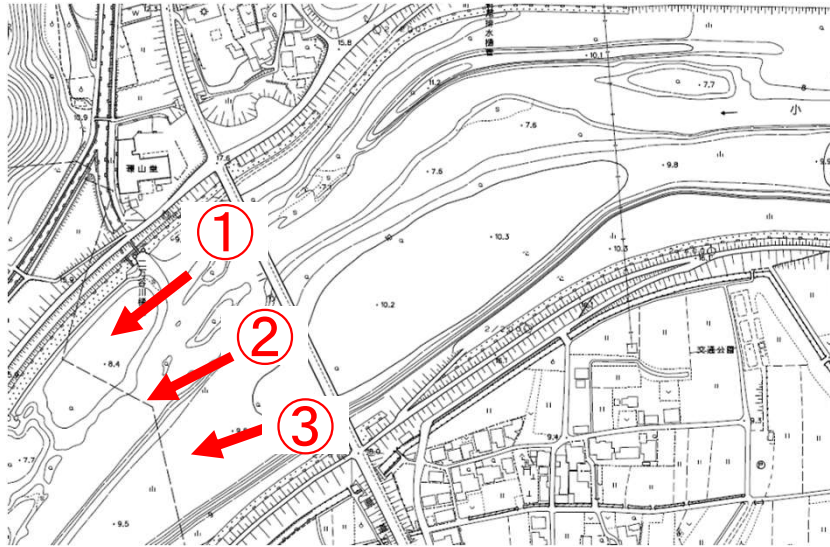

# 現状写真（小田川2k000）

※令和元年10月3日時点

## 掘削工

# 現状写真（小田川2k800）

※令和元年10月3日時点