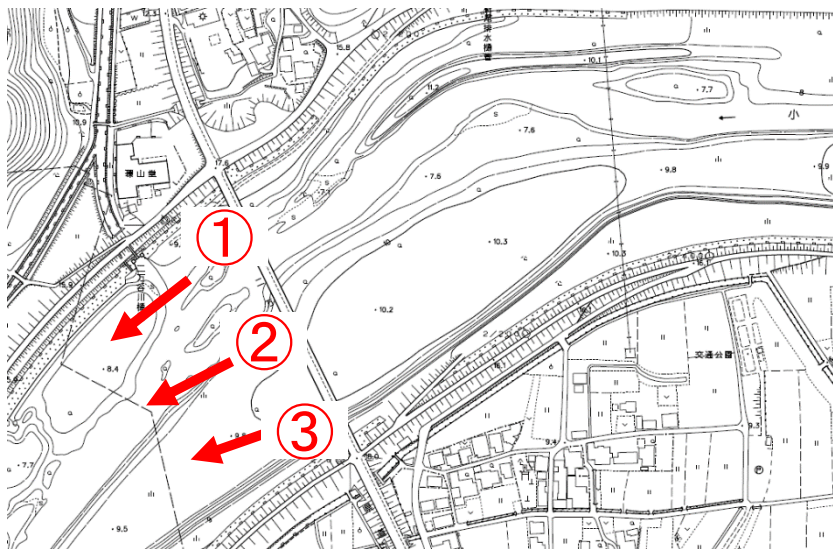

## 掘削工

# 現状写真（小田川2k800）

※令和元年10月10日時点