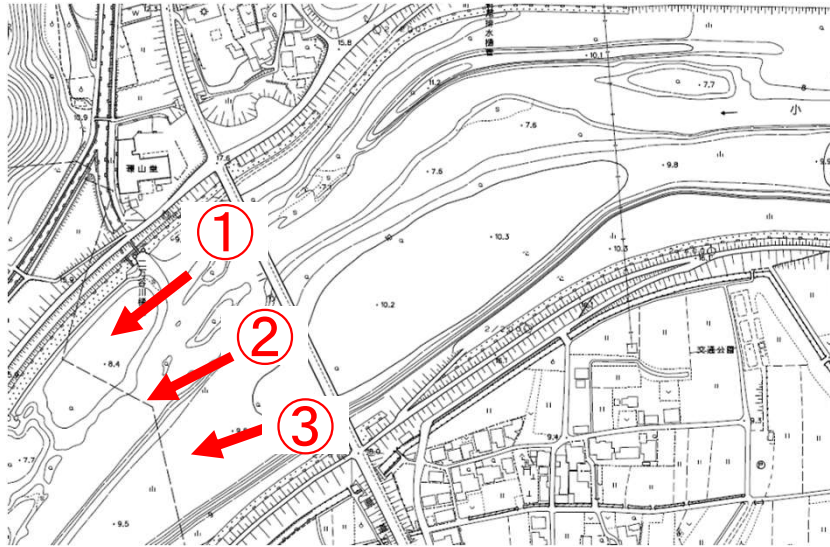

現状写真（小田川2k000）

※令和元年10月17日時点

掘削工

現状写真（小田川2k800）

※令和元年10月17日時点

掘削工