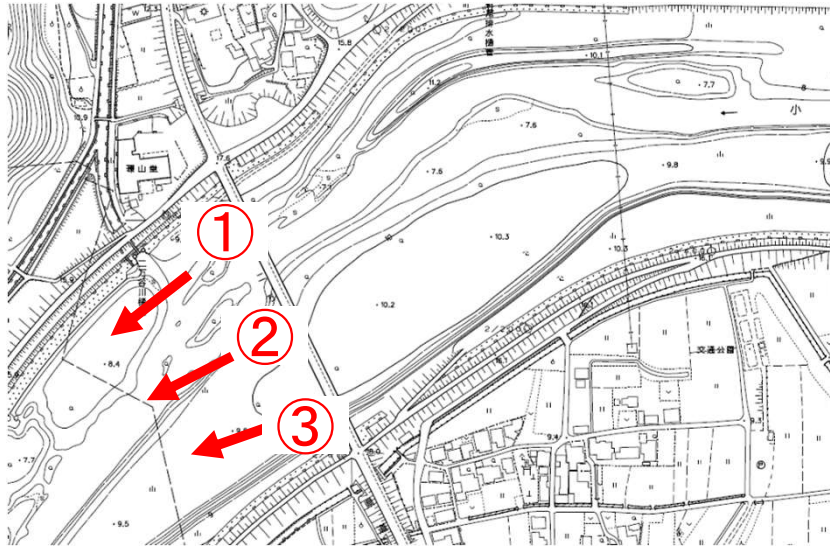

# 現状写真（小田川2k000）

※令和元年10月24日時点

## 掘削工

③

②

# 現状写真（小田川2k800）

※令和元年10月24日時点