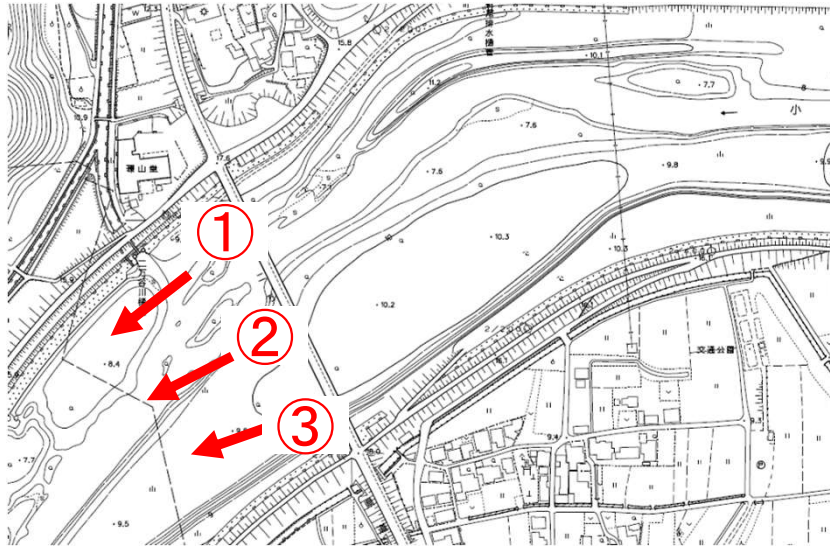

現状写真（小田川2k000）

※令和元年10月31日時点

掘削工

③

②

現状写真（小田川2k800）

※令和元年10月31日時点

掘削工