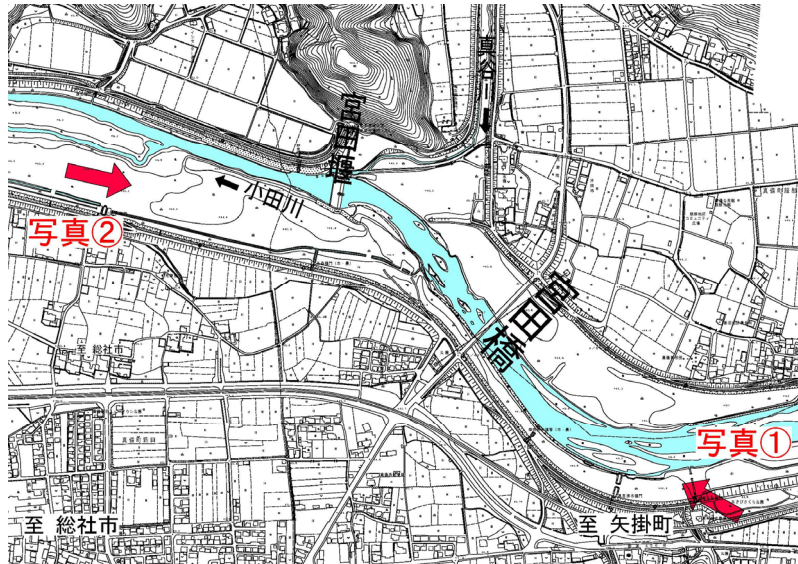

現状写真（小田川3k800～4k800）

※令和3年3月12日時点

現状写真 (小田川2k800～3k400)

※令和3年3月12日時点