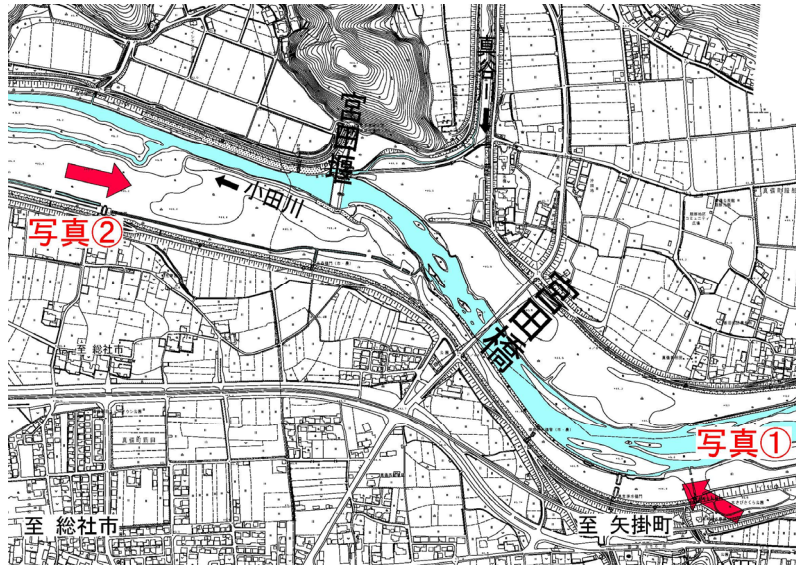

現状写真（小田川3k800～4k800）

※令和3年3月23日時点

現状写真（小田川2k800～3k400）

※令和3年3月23日時点