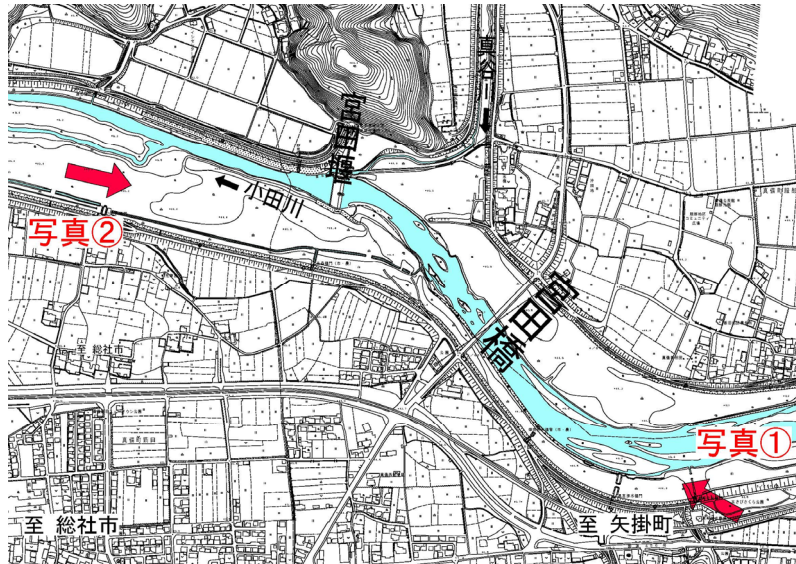

現状写真 (小田川3k800~4k800)

※令和3年4月20日時点

現状写真 (小田川2k800～3k400)

※令和3年4月20日時点