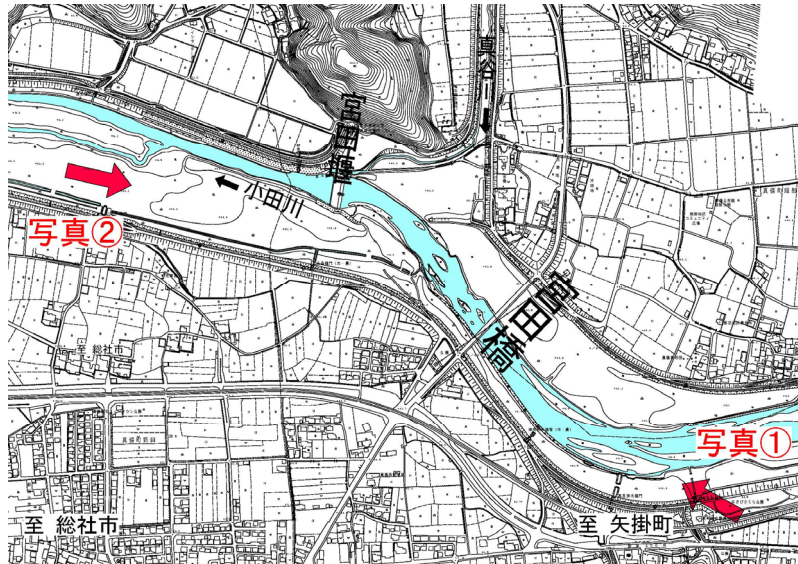

現状写真 (小田川3k800~4k800)

※令和3年4月30日時点

現状写真 (小田川2k800～3k400)

※令和3年4月30日時点