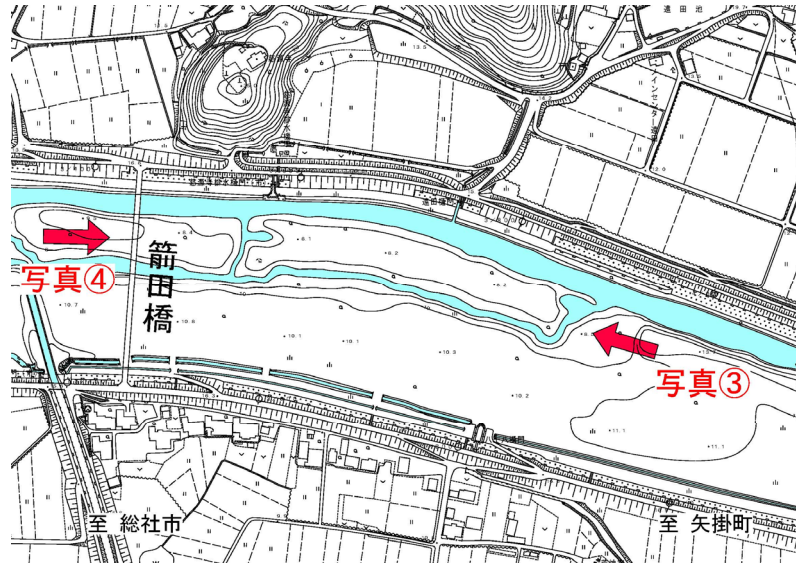

# 現状写真 (小田川3k800~4k800)

※令和3年5月17日時点

# 現状写真（小田川2k800～3k400）

※令和3年5月17日時点

③

④