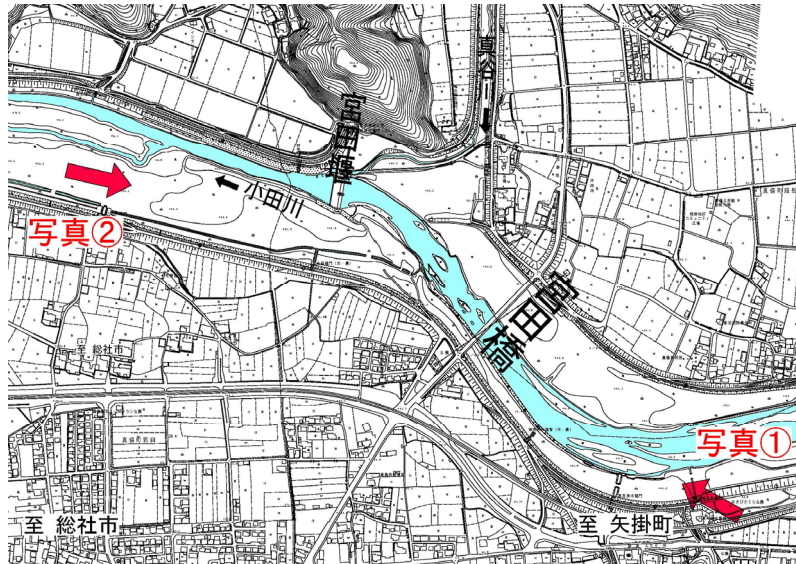

# 現状写真 (小田川3k800~4k800)

※令和3年5月17日時点

# 現状写真（小田川2k800～3k400）

※令和3年5月17日時点

③

④