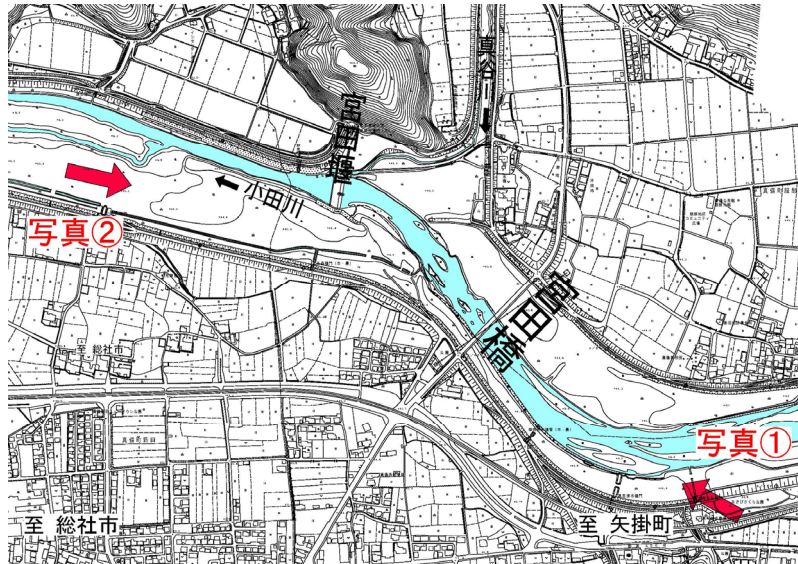

現状写真（小田川3k800～4k800）

※令和3年5月27日時点

現状写真 (小田川2k800～3k400)

※令和3年5月27日時点