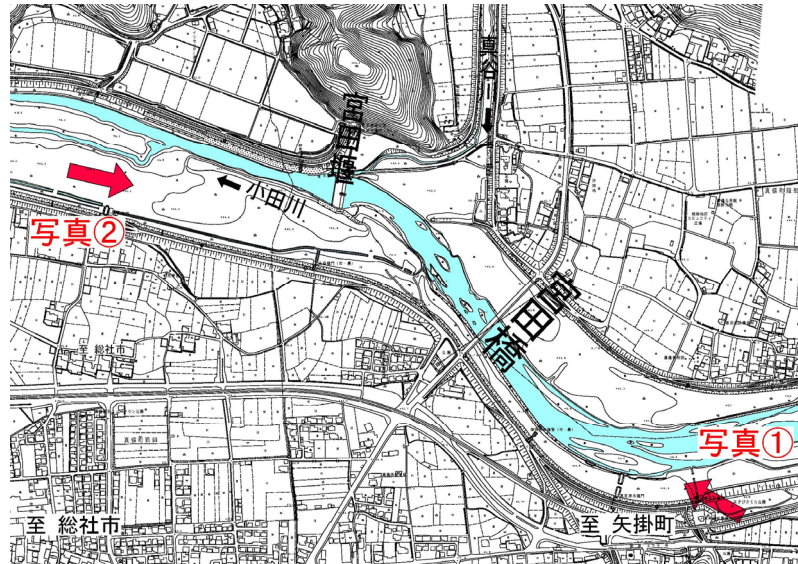

現状写真（小田川3k800～4k800）

※令和3年6月10日時点

現状写真 (小田川2k800～3k400)

※令和3年6月10日時点