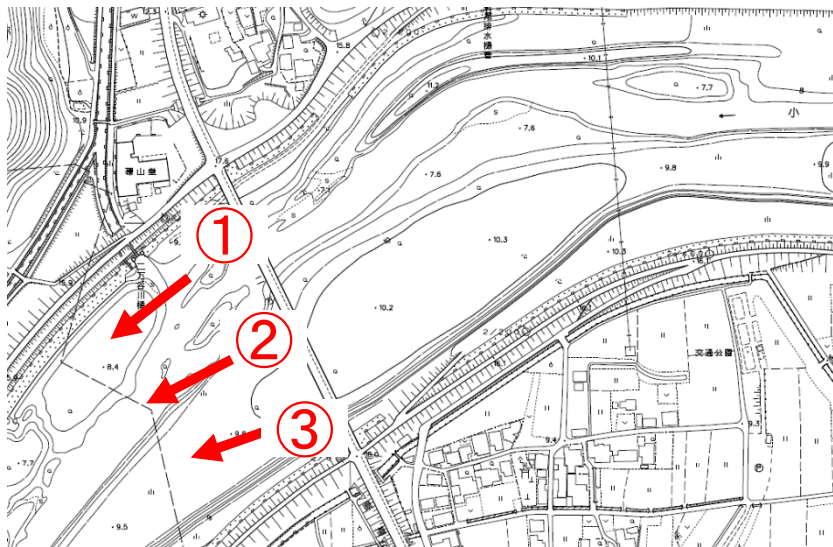

## 掘削工

③

②

# 現状写真（小田川2k800）

※令和元年11月28日時点

## 掘削工