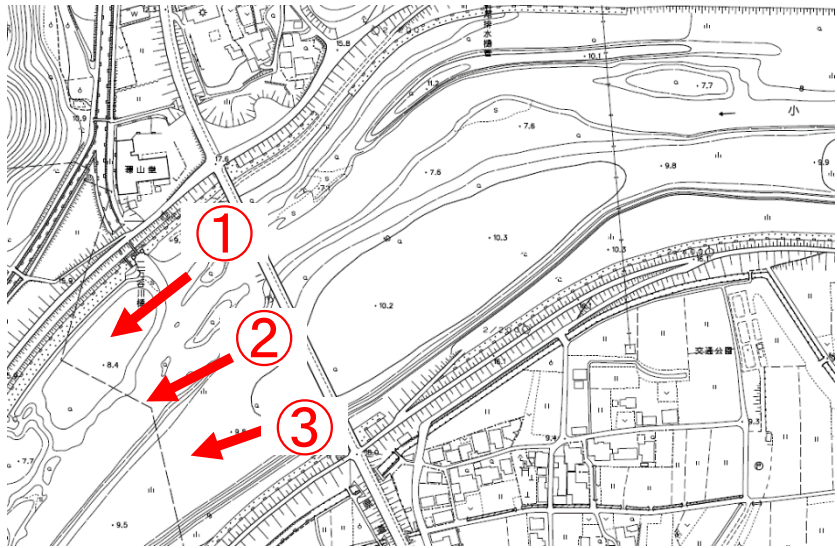

現状写真（小田川2k000）

※令和元年12月13日時点

掘削工

③

②