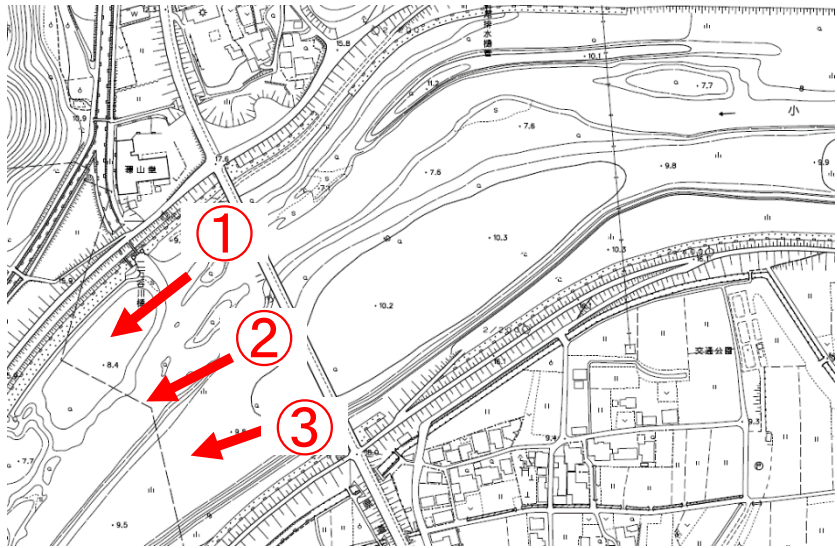

現状写真（小田川2k000）

※令和元年12月13日時点

掘削工

現状写真（小田川2k800）

※令和元年12月13日時点

掘削工