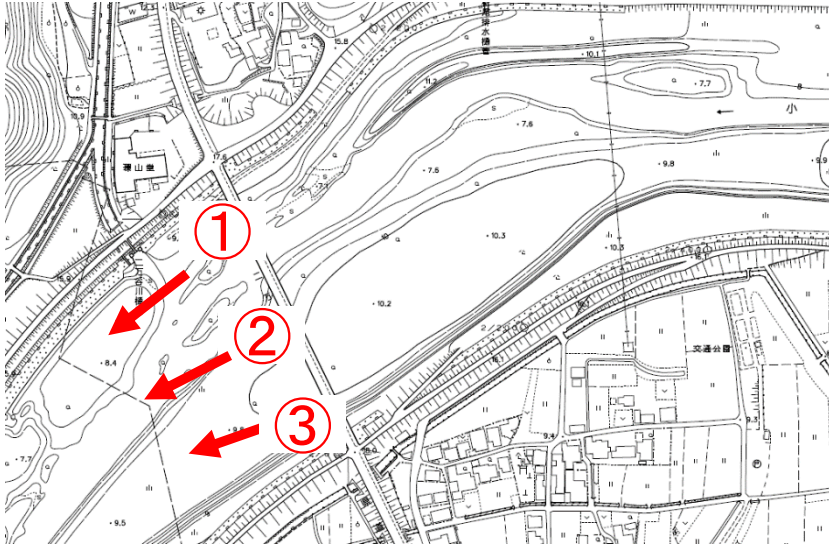

現状写真（小田川2k000）

※令和元年12月20日時点

掘削工

現状写真（小田川2k800）

※令和元年12月20日時点

掘削工