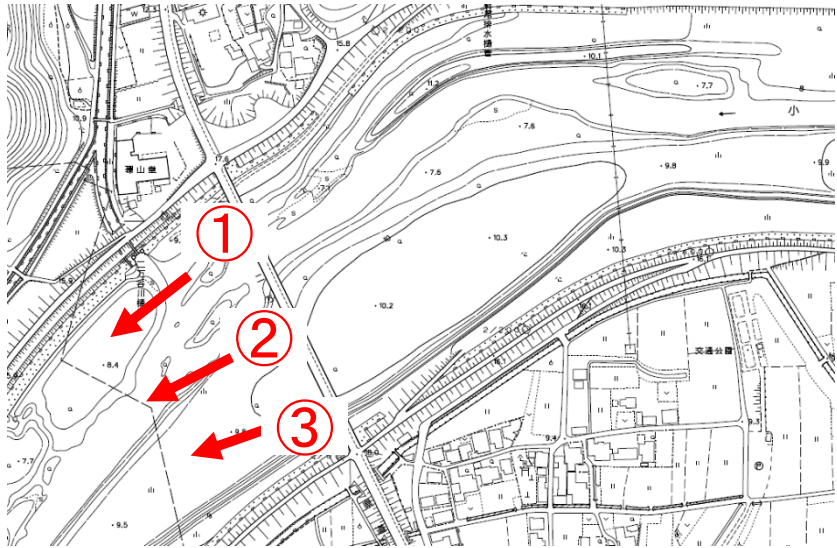

現状写真（小田川2k000）

※令和2年1月10日時点

掘削工

現状写真（小田川2k800）

※令和2年1月10日時点

掘削工