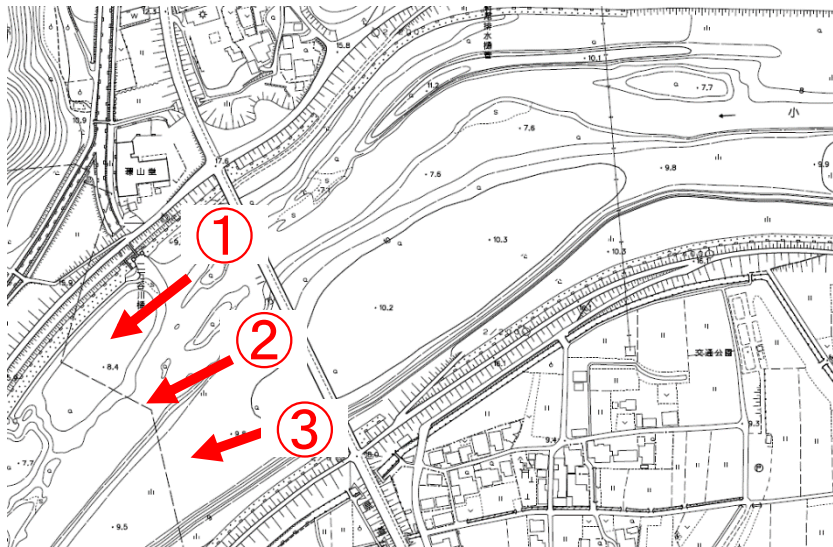

掘削工

現状写真（小田川2k800）

※令和2年1月24日時点

掘削工