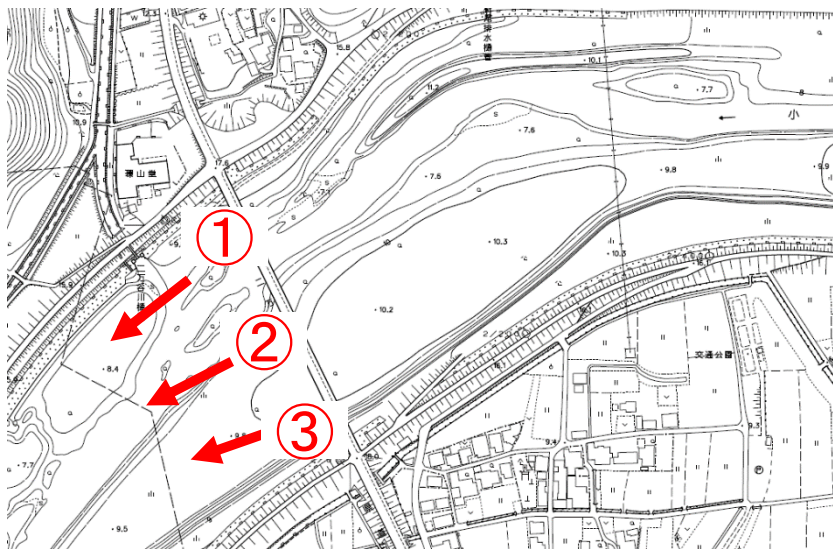

掘削工

現状写真（小田川2k800）

※令和2年2月7日時点

掘削工