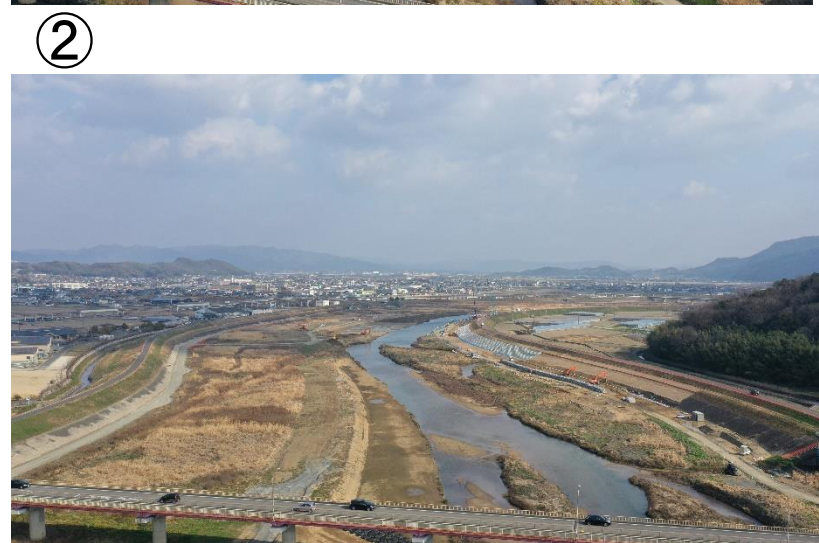

掘削工

現状写真（小田川2k800）

※令和2年2月7日時点

掘削工