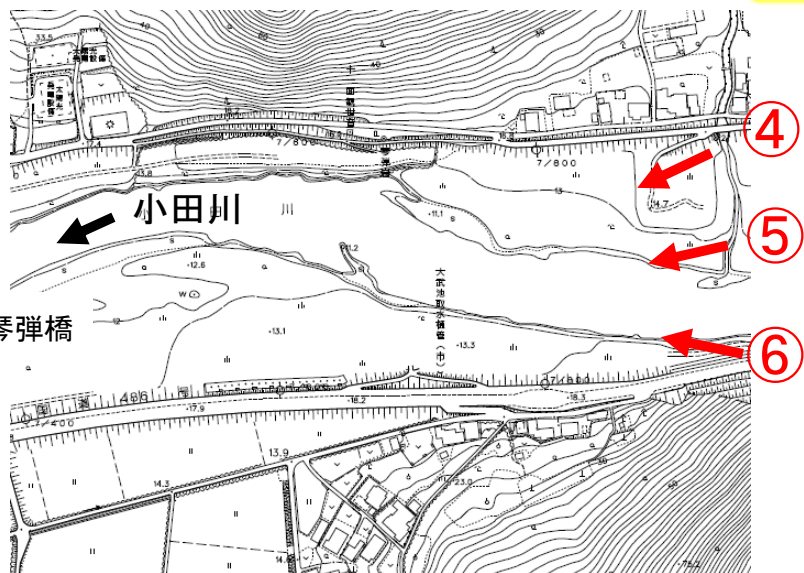

# 現状写真（小田川7k800）

※令和2年3月6日時点

## 掘削工

④

⑥

⑤