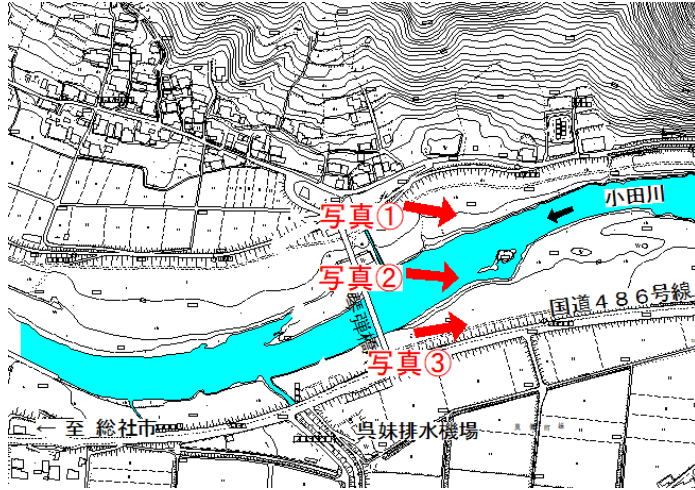

現状写真（小田川7k000）

※令和2年4月20日時点

現状写真（小田川7k200）

※令和2年4月20日時点

現状写真（小田川7k800）

※令和2年4月20日時点