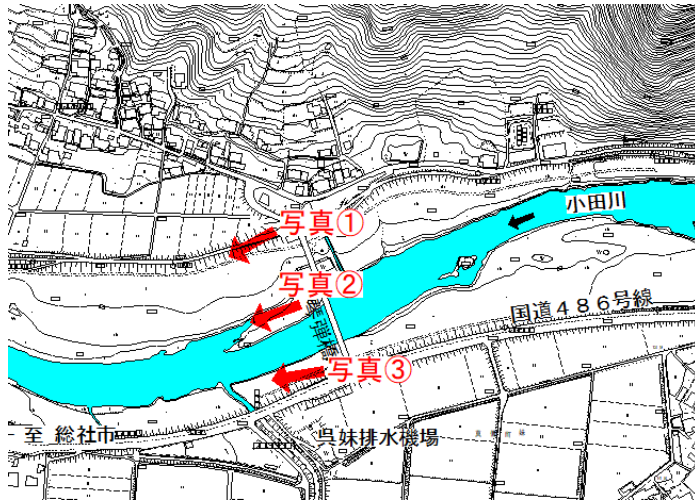

現状写真（小田川7k000）

※令和2年4月20日時点

現状写真（小田川7k200）

※令和2年4月20日時点

現状写真（小田川7k800）

※令和2年4月20日時点