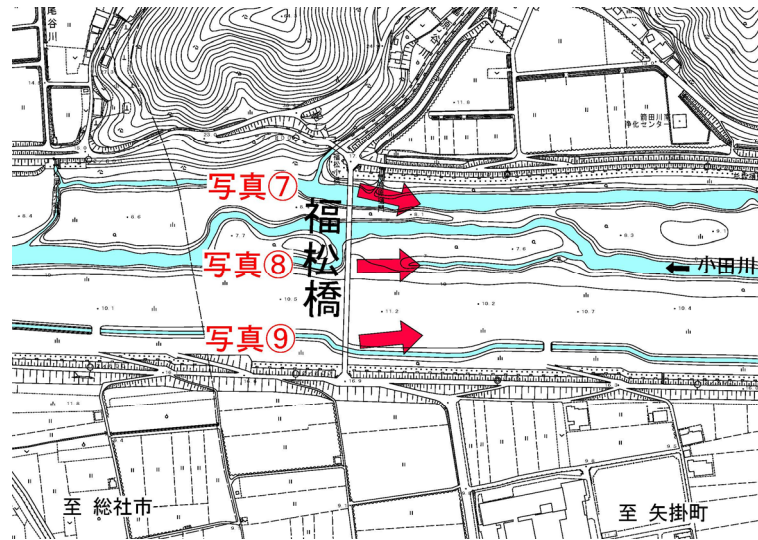

現状写真（小田川2k000）

※令和2年10月17日時点

現状写真（小田川2k800）

※令和2年10月17日時点

④

⑥

⑤

現状写真 (小田川2k800)

※令和2年10月17日時点

現状写真（小田川3k400）

※令和2年10月17日時点

⑩

⑫

⑪