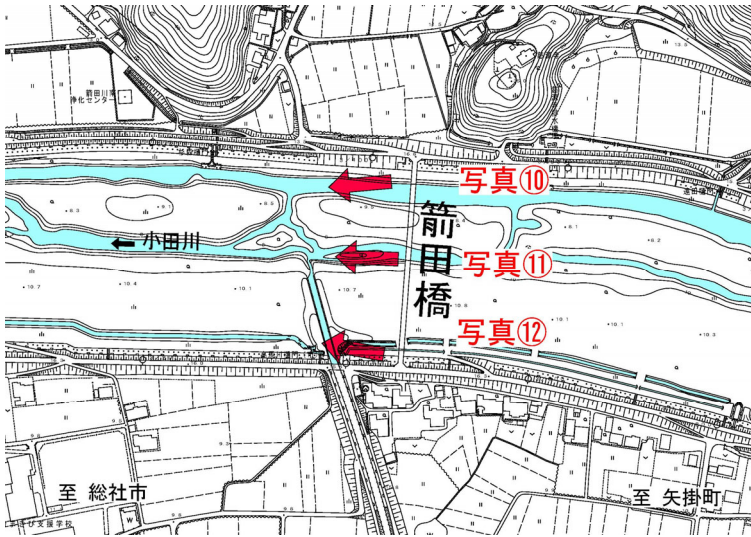

現状写真（小田川2k000）

※令和2年10月17日時点

現状写真（小田川2k800）

※令和2年10月17日時点

④

⑥

⑤

現状写真 (小田川2k800)

※令和2年10月17日時点

現状写真（小田川3k400）

※令和2年10月17日時点

⑩

⑫

⑪