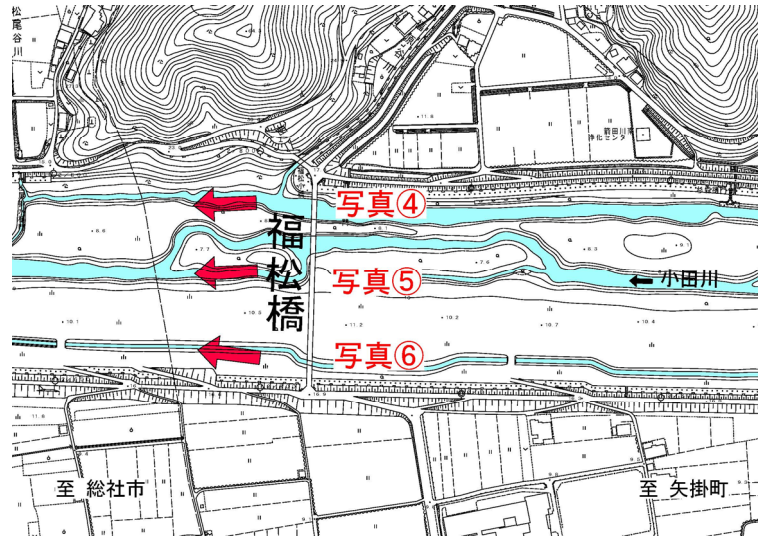

現状写真（小田川2k000）

※令和2年10月17日時点

現状写真（小田川2k800）

※令和2年10月17日時点

④

⑥

⑤

現状写真 (小田川2k800)

※令和2年10月17日時点

現状写真（小田川3k400）

※令和2年10月17日時点

⑩

⑫

⑪