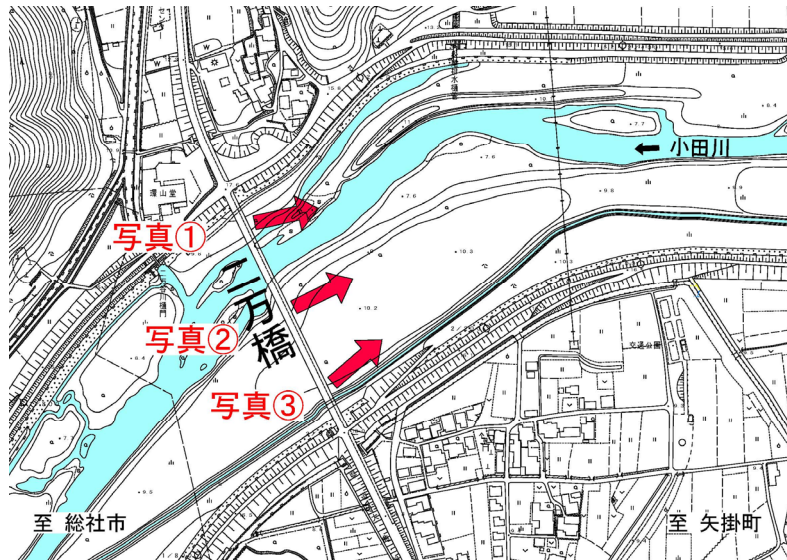

現状写真（小田川2k000）

※令和2年10月17日時点

現状写真（小田川2k800）

※令和2年10月17日時点

④

⑥

⑤

現状写真 (小田川2k800)

※令和2年10月17日時点

現状写真（小田川3k400）

※令和2年10月17日時点

⑩

⑫

⑪