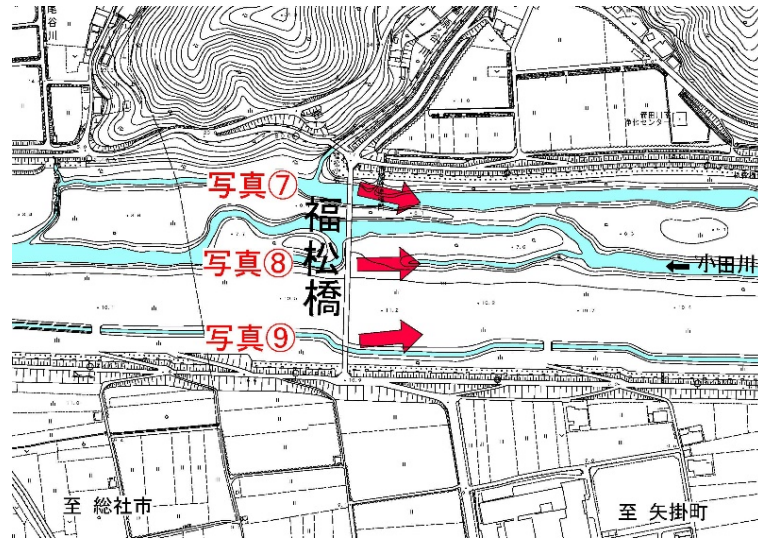

# 現状写真（小田川2k000）

※令和2年11月16日時点

①

②

③

# 現状写真（小田川2k800）

※令和2年11月16日時点

# 現状写真（小田川2k800）

※令和2年11月16日時点

⑦

⑨

⑧

# 現状写真（小田川3k400）

※令和2年11月16日時点