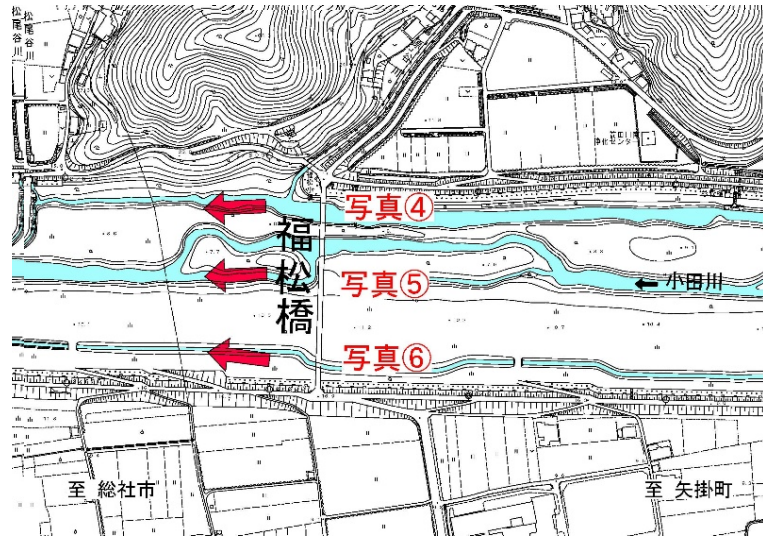

# 現状写真（小田川2k000）

※令和2年11月16日時点

①

②

③

# 現状写真（小田川2k800）

※令和2年11月16日時点

# 現状写真（小田川2k800）

※令和2年11月16日時点

⑦

⑨

⑧

# 現状写真（小田川3k400）

※令和2年11月16日時点