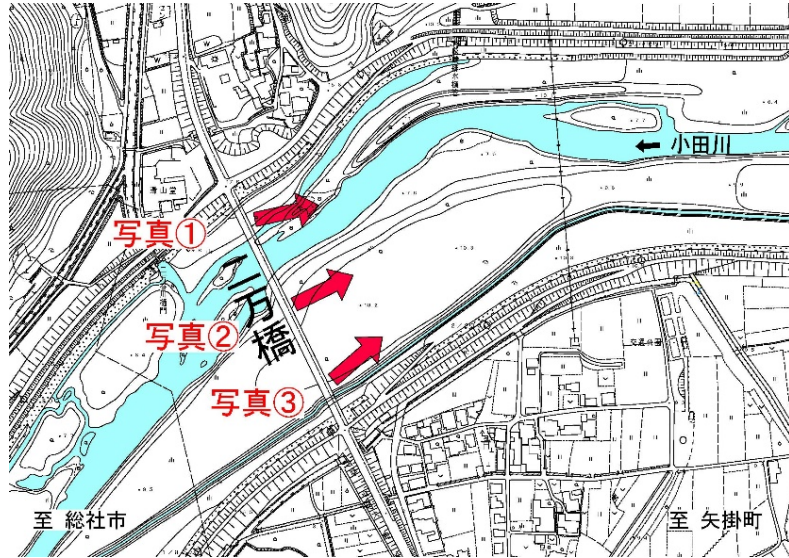

# 現状写真（小田川2k000）

※令和2年11月16日時点

①

②

③

# 現状写真（小田川2k800）

※令和2年11月16日時点

# 現状写真（小田川2k800）

※令和2年11月16日時点

⑦

⑨

⑧

# 現状写真（小田川3k400）

※令和2年11月16日時点