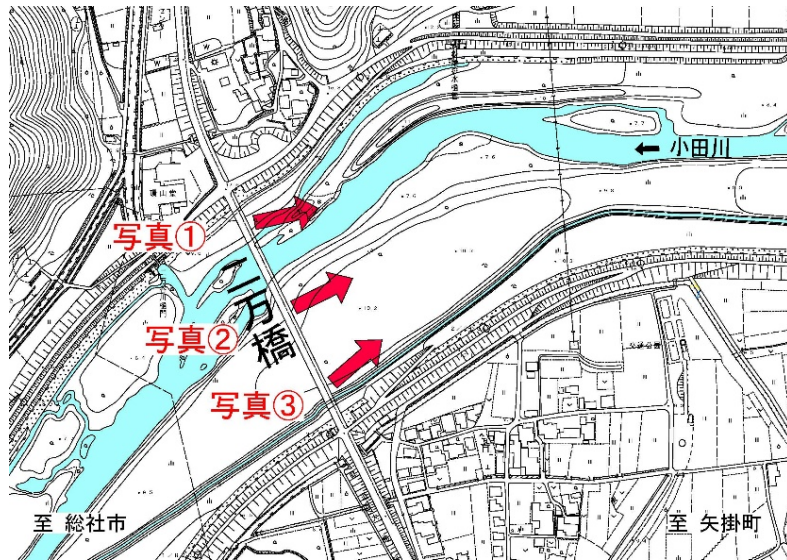

現状写真（小田川2k000）

※令和2年12月12日時点

現状写真（小田川2k800）

※令和2年12月12日時点

④

⑥

⑤

現状写真 (小田川2k800)

※令和2年12月12日時点

現状写真（小田川3k400）

※令和2年12月12日時点