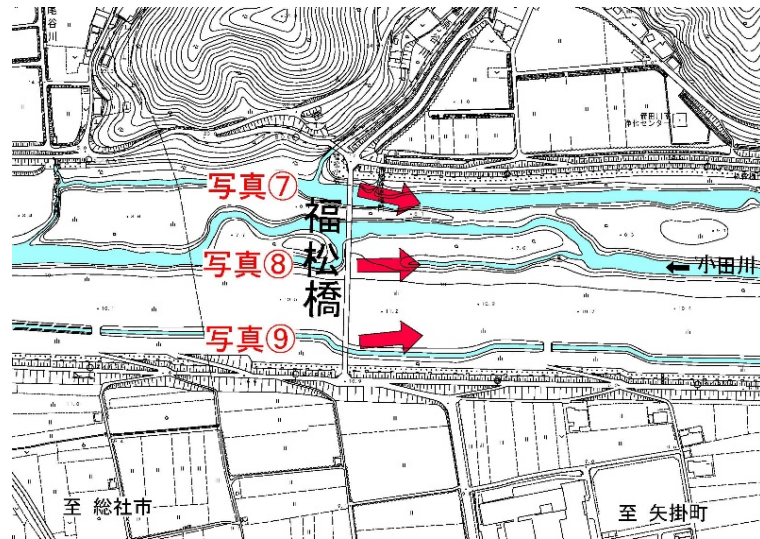

現状写真（小田川2k000）

※令和2年12月12日時点

現状写真（小田川2k800）

※令和2年12月12日時点

④

⑥

⑤

現状写真 (小田川2k800)

※令和2年12月12日時点

現状写真（小田川3k400）

※令和2年12月12日時点