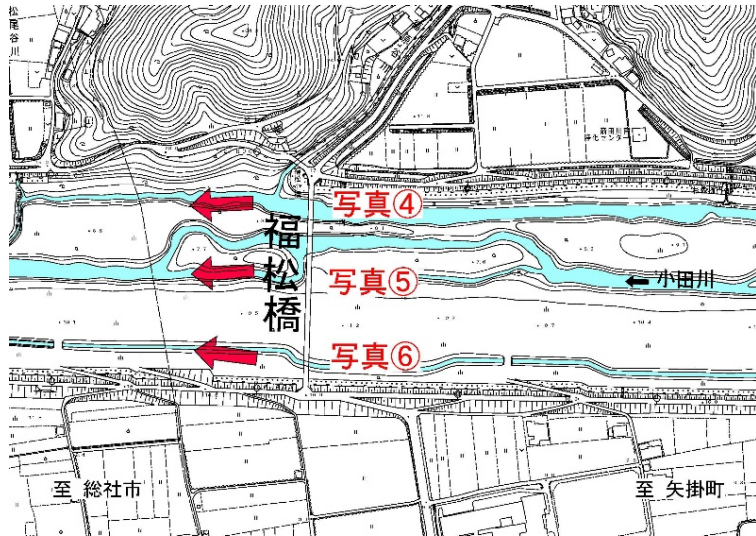

現状写真（小田川2k000）

※令和2年12月12日時点

現状写真（小田川2k800）

※令和2年12月12日時点

④

⑥

⑤

現状写真 (小田川2k800)

※令和2年12月12日時点

現状写真（小田川3k400）

※令和2年12月12日時点