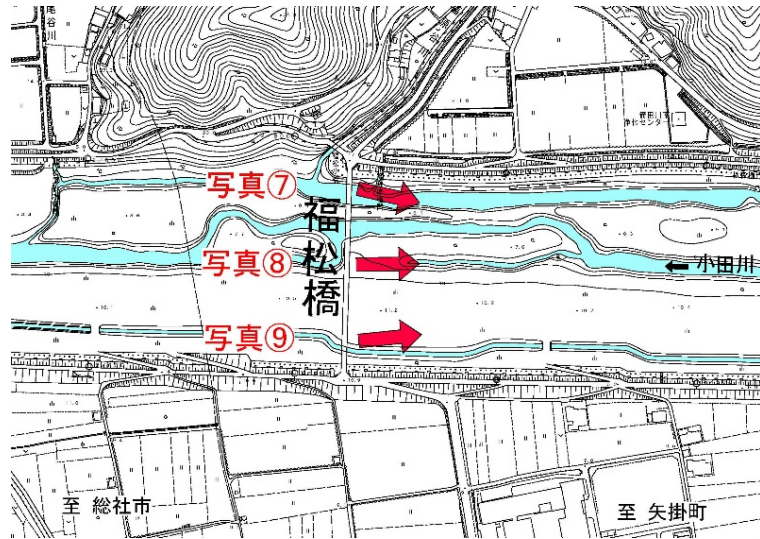

# 現状写真（小田川2k000）

※令和3年1月15日時点

# 現状写真（小田川2k800）

※令和3年1月15日時点

④

⑥

⑤

# 現状写真 (小田川2k800)

※令和3年1月15日時点

⑦

⑨

⑧

# 現状写真（小田川3k400）

※令和3年1月15日時点

⑫

⑪