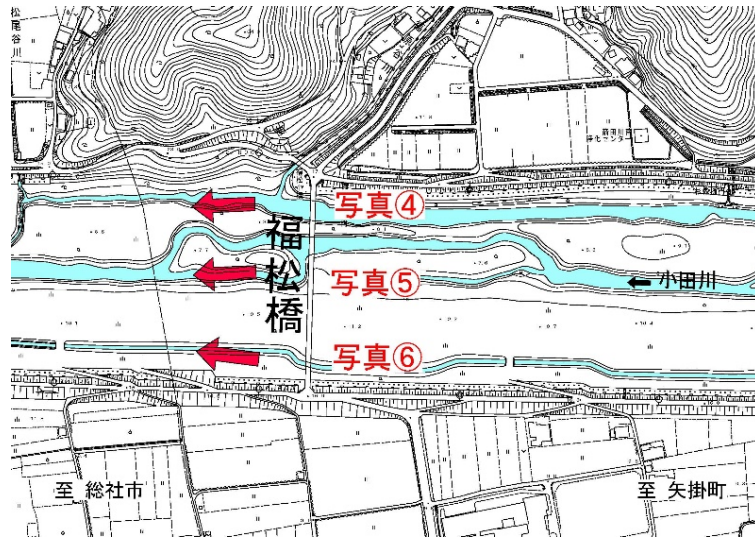

# 現状写真（小田川2k000）

※令和3年1月15日時点

# 現状写真（小田川2k800）

※令和3年1月15日時点

④

⑥

⑤

# 現状写真 (小田川2k800)

※令和3年1月15日時点

⑦

⑨

⑧

# 現状写真（小田川3k400）

※令和3年1月15日時点

⑫

⑪