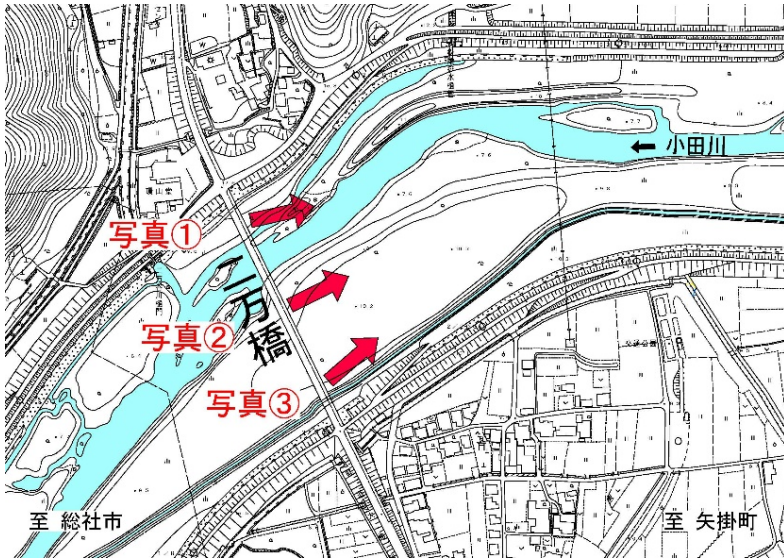

# 現状写真（小田川2k000）

※令和3年1月15日時点

# 現状写真（小田川2k800）

※令和3年1月15日時点

④

⑥

⑤

# 現状写真 (小田川2k800)

※令和3年1月15日時点

⑦

⑨

⑧

# 現状写真（小田川3k400）

※令和3年1月15日時点

⑫

⑪