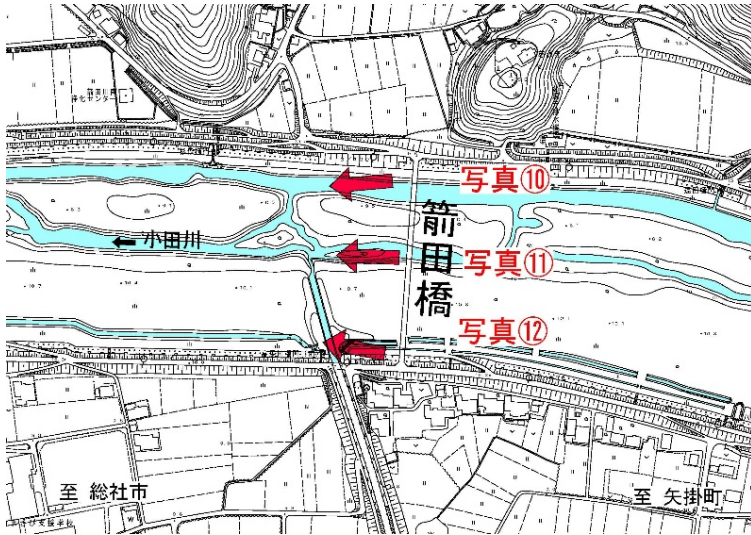

現状写真 (小田川3k400)

※令和3年2月1日時点