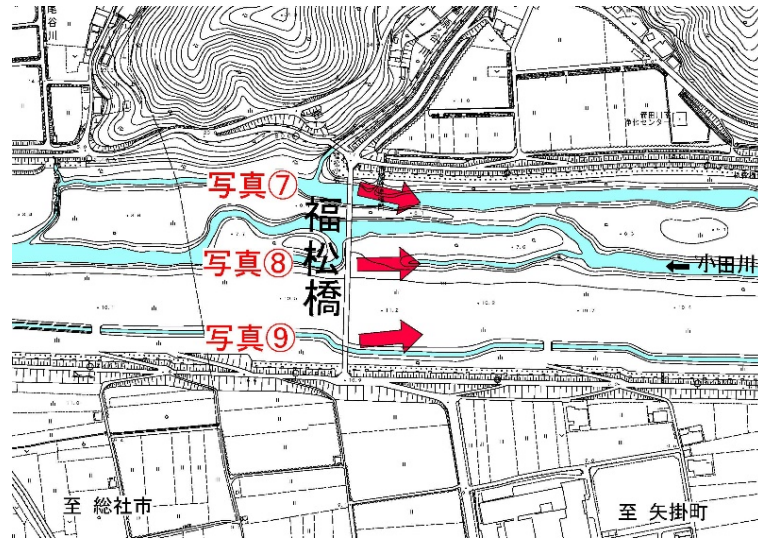

# 現状写真（小田川2k000）

※令和3年2月1日時点

# 現状写真（小田川2k800）

※令和3年2月1日時点

# 現状写真 (小田川2k800)

※令和3年2月1日時点

# 現状写真 (小田川3k400)

※令和3年2月1日時点

⑩

⑫

⑪