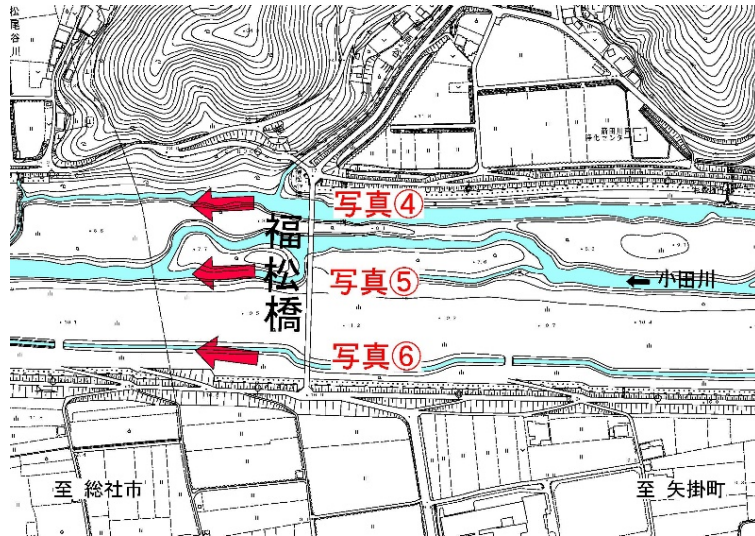

# 現状写真（小田川2k000）

※令和3年2月1日時点

# 現状写真（小田川2k800）

※令和3年2月1日時点

# 現状写真 (小田川2k800)

※令和3年2月1日時点

# 現状写真 (小田川3k400)

※令和3年2月1日時点

⑩

⑫

⑪