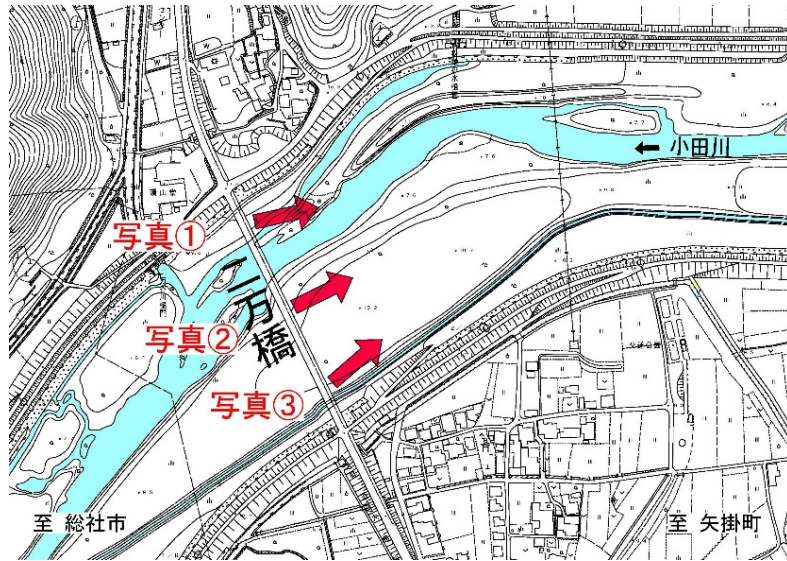

# 現状写真（小田川2k000）

※令和3年2月1日時点

# 現状写真（小田川2k800）

※令和3年2月1日時点

# 現状写真 (小田川2k800)

※令和3年2月1日時点

# 現状写真 (小田川3k400)

※令和3年2月1日時点

⑩

⑫

⑪