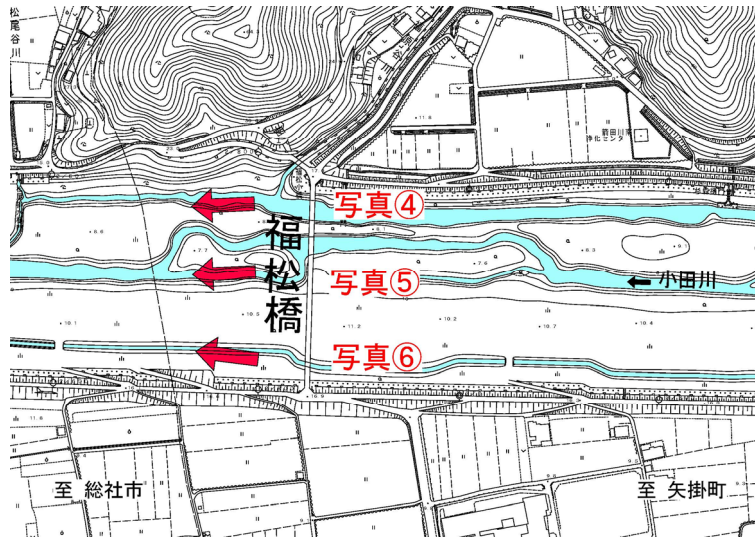

# 現状写真（小田川2k000）

※令和3年3月1日時点

# 現状写真（小田川2k800）

※令和3年3月1日時点

# 現状写真 (小田川3k400)

※令和3年3月1日時点