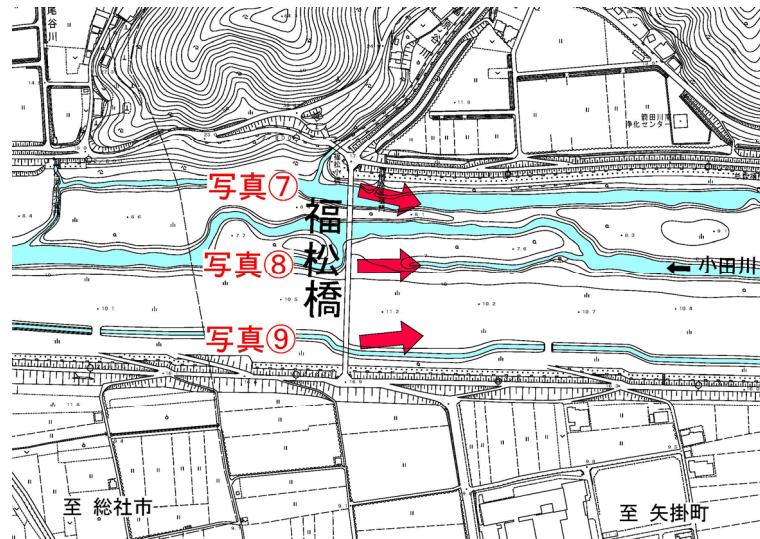

# 現状写真（小田川2k000）

※令和3年3月1日時点

# 現状写真（小田川2k800）

※令和3年3月1日時点

# 現状写真 (小田川3k400)

※令和3年3月1日時点