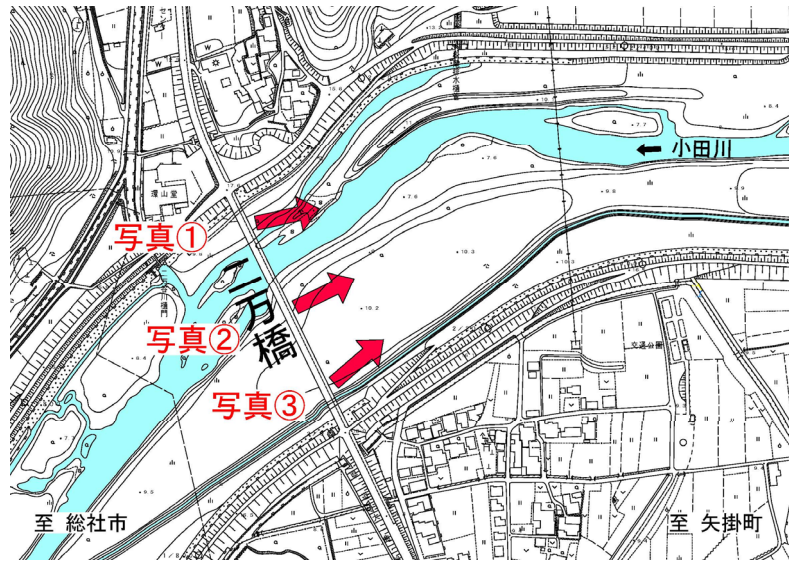

# 現状写真（小田川2k000）

※令和3年3月1日時点

# 現状写真（小田川2k800）

※令和3年3月1日時点