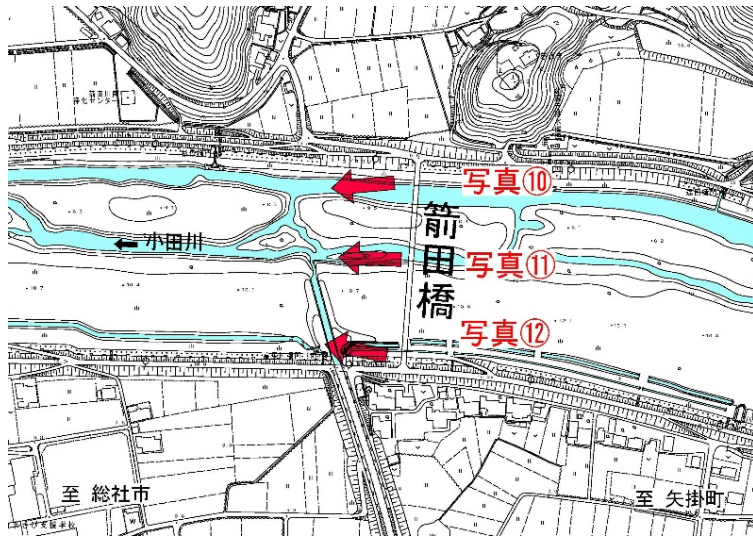

現状写真（小田川2k000）

※令和3年3月20日時点

現状写真（小田川2k800）

※令和3年3月20日時点

④

⑥

⑤

現状写真（小田川2k800）

※令和3年3月20日時点

現状写真 (小田川3k400)

※令和3年3月20日時点

⑩

⑫

⑪