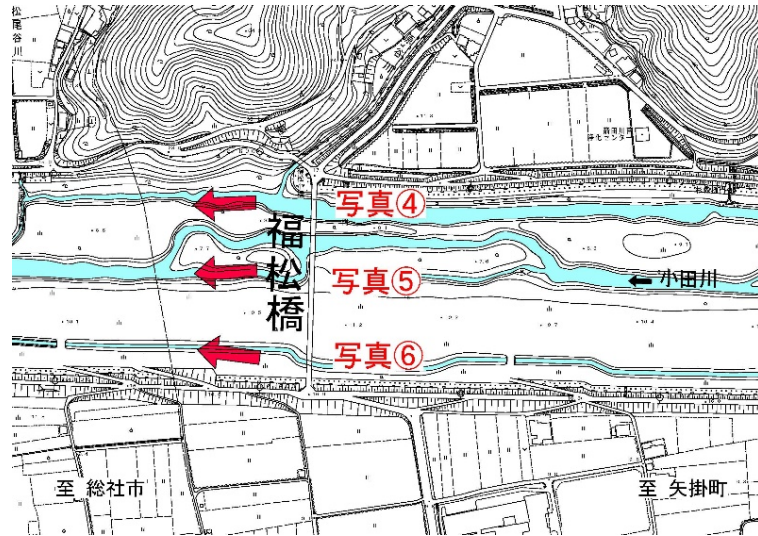

現状写真（小田川2k000）

※令和3年3月20日時点

現状写真（小田川2k800）

※令和3年3月20日時点

④

⑥

⑤

現状写真（小田川2k800）

※令和3年3月20日時点

現状写真 (小田川3k400)

※令和3年3月20日時点

⑩

⑫

⑪