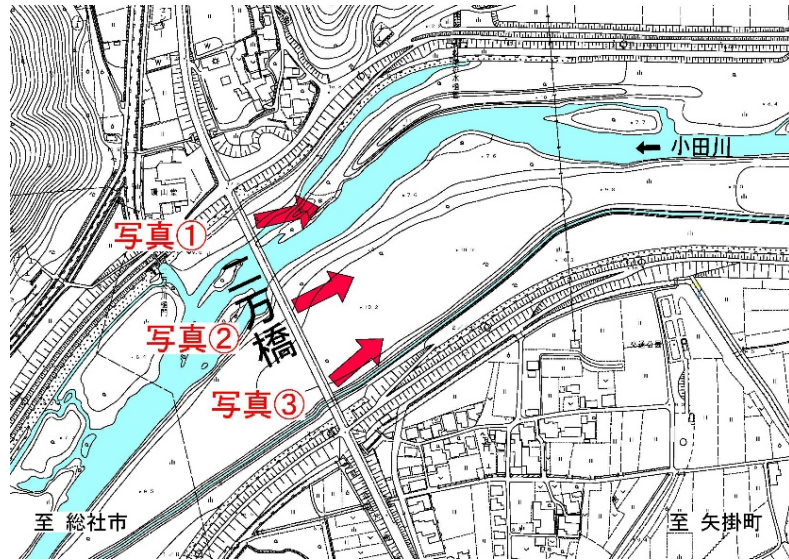

現状写真（小田川2k000）

※令和3年3月20日時点

現状写真（小田川2k800）

※令和3年3月20日時点

④

⑥

⑤

現状写真（小田川2k800）

※令和3年3月20日時点

現状写真 (小田川3k400)

※令和3年3月20日時点

⑩

⑫

⑪