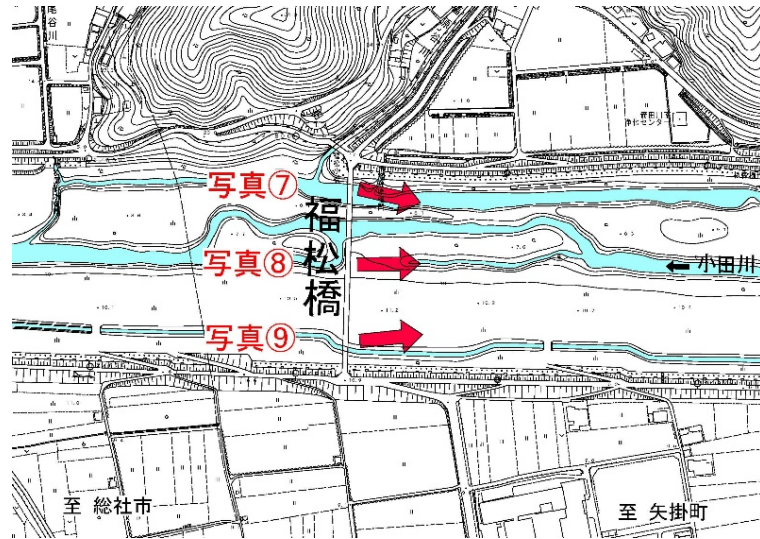

現状写真（小田川2k000）

※令和3年3月20日時点

現状写真（小田川2k800）

※令和3年3月20日時点

④

⑥

⑤

現状写真（小田川2k800）

※令和3年3月20日時点

現状写真 (小田川3k400)

※令和3年3月20日時点

⑩

⑫

⑪