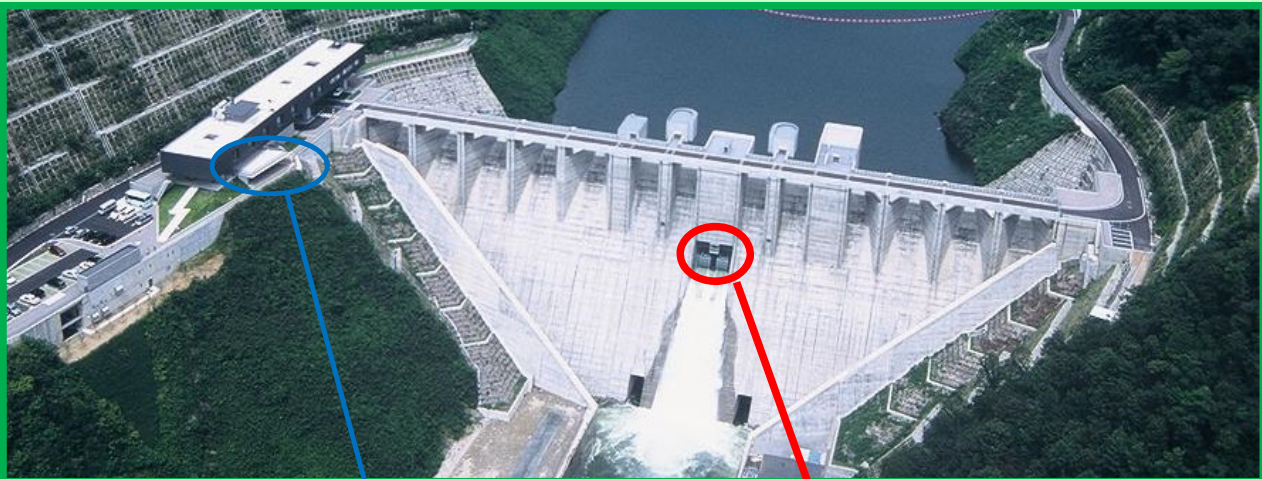

吉田ダム堤体内見学施設閉鎖のお知らせ

吉田ダム堤体内エレベータ設備の定期点検を行うため、下記の期間で吉田ダム堤体内見学施設がご利用できません。

ご利用者の皆様には、ご不便をおかけしますが、ご了承の程よろしくお願いたします。

記

閉鎖期間：令和6年5月28日(火) 8:30～12:00

利用できない施設：ダム堤体内見学施設

※平常時の展示室、堤体内の見学可能時間は、8:30～17:00です。

【展示室・ダム堤体内】

展示室(見学可能)

ダム堤体内見学施設(見学不可)