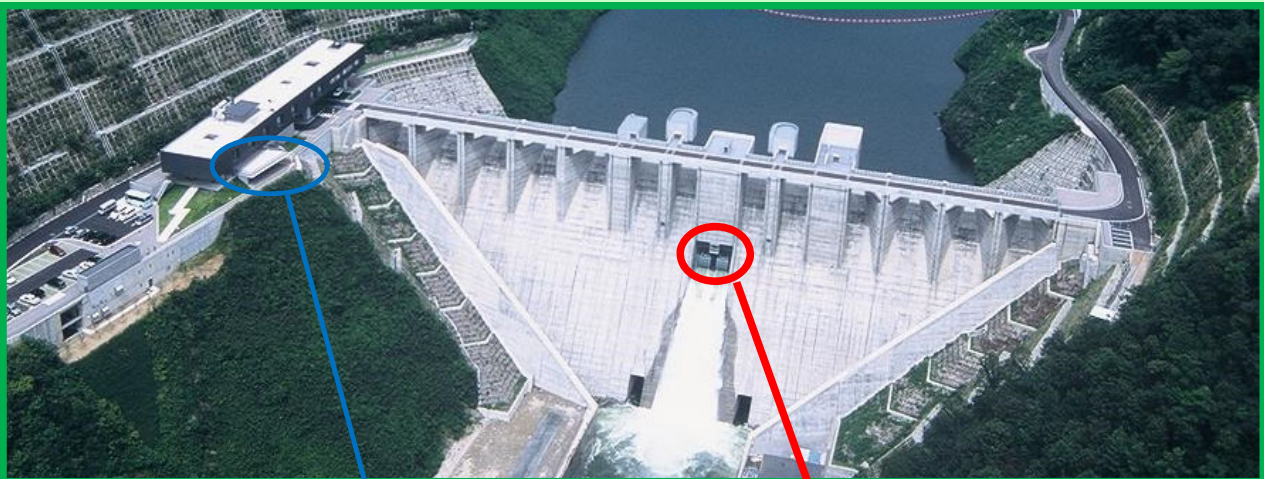

吉田ダム堤体内見学施設閉鎖のお知らせ

吉田ダム堤体内エレベータ設備の定期点検を行うため、下記の期間で吉田ダム堤体内見学施設がご利用できません。

ご利用者の皆様には、ご不便をおかけしますが、ご了承の程よろしくお願いたします。

記

閉鎖期間：令和6年6月27日(木) 8:30～12:00

利用できない施設：ダム堤体内見学施設

※平常時の展示室、堤体内の見学可能時間は、8:30～17:00です。

【展示室・ダム堤体内】

展示室(見学可能)

ダム堤体内見学施設(見学不可)