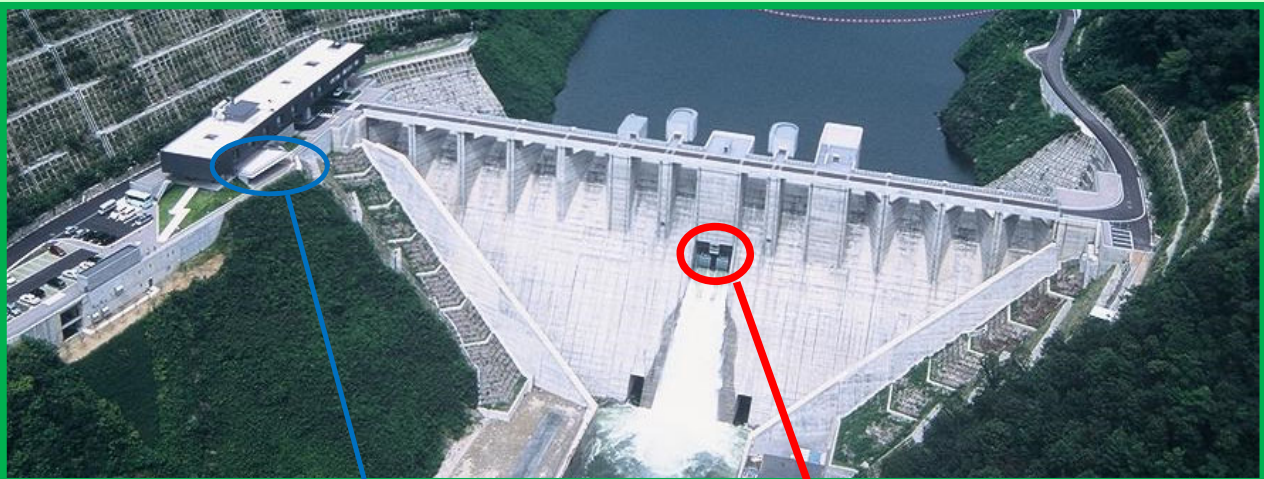

## 吉田ダム堤体内見学施設閉鎖のお知らせ

吉田ダム堤体内エレベータ設備の定期点検を行うため、下記の期間で吉田ダム堤体内見学施設がご利用できません。

ご利用者の皆様には、ご不便をおかけしますが、ご了承の程よろしくお願いたします。

### 記

閉鎖期間：令和6年7月18日(木) 8:30～12:00

利用できない施設：ダム堤体内見学施設

※平常時の展示室、堤体内の見学可能時間は、8:30～17:00です。

### 【展示室・ダム堤体内】

展示室(見学可能)

ダム堤体内見学施設(見学不可)