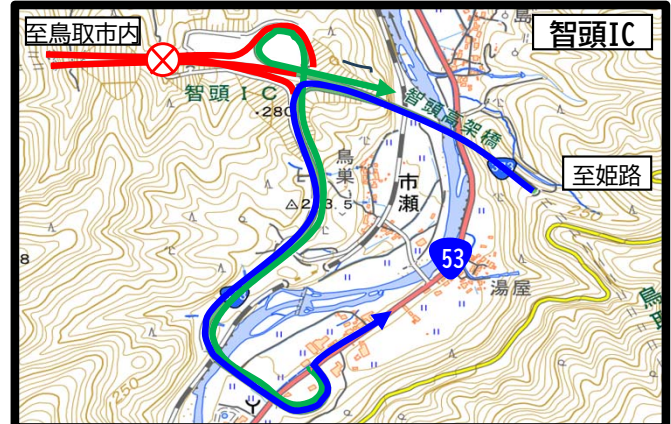

R8年6月16日(火)時点

【E29】鳥取自動車道

鳥取IC～用瀬IC間、河原IC～智頭IC間、用瀬IC～駒帰交差点

昼間全面通行止めのお知らせ

規制時間 9:00～17:00

ランプ部規制詳細図

凡例	
	通行可能
	通行可能
	規制区間

規制区間①

規制区間②

規制区間③

規制区間	6月																
	6 土	7 日	8 月	9 火	10 水	11 木	12 金	13 土	14 日	15 月	16 火	17 水	18 木	19 金	20 土	21 日	
鳥取IC			規制なし	通行止													
河原IC				9:00~ 17:00	通行止												
用瀬IC				工事完了	9:00~ 17:00												
智頭IC																	
駒帰交差点																	
												規制なし	通行止	9:00~ 17:00			