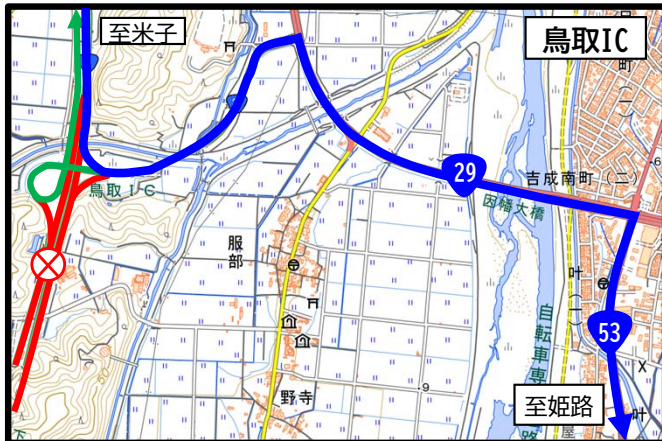

R8年6月16日(火)時点

【E29】鳥取自動車道

鳥取IC～用瀬IC間、河原IC～智頭IC間、用瀬IC～駒帰交差点

昼間全面通行止めのお知らせ

規制時間 9:00～17:00

ランプ部規制詳細図

凡例	
	通行可能
	通行可能
	規制区間

規制区間①

規制区間②

規制区間③

規制区間	6月																
	6 土	7 日	8 月	9 火	10 水	11 木	12 金	13 土	14 日	15 月	16 火	17 水	18 木	19 金	20 土	21 日	
鳥取IC			規制なし	通行止													
河原IC				9:00~ 17:00	通行止												
用瀬IC				工事完了	9:00~ 17:00												
智頭IC																	
駒帰交差点																	
												規制なし	通行止	9:00~ 17:00			