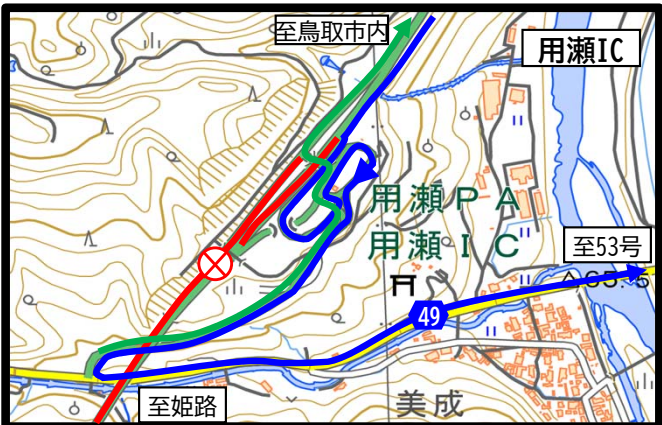

R8年6月16日(火)時点

【E29】鳥取自動車道

鳥取IC～用瀬IC間、河原IC～智頭IC間、用瀬IC～駒帰交差点

昼間全面通行止めのお知らせ

規制時間 9:00～17:00

ランプ部規制詳細図

凡例	
	通行可能
	通行可能
	規制区間

規制区間①

規制区間②

規制区間③

規制区間	6月																
	6 土	7 日	8 月	9 火	10 水	11 木	12 金	13 土	14 日	15 月	16 火	17 水	18 木	19 金	20 土	21 日	
鳥取IC			規制なし	通行止													
河原IC				9:00~ 17:00	通行止												
用瀬IC				工事完了	9:00~ 17:00												
智頭IC																	
駒帰交差点																	
												規制なし	通行止	9:00~ 17:00			