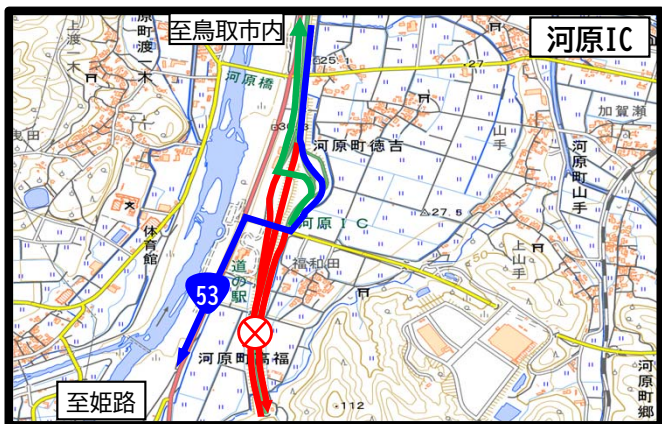

R8年6月16日(火)時点

【E29】鳥取自動車道

鳥取IC～用瀬IC間、河原IC～智頭IC間、用瀬IC～駒帰交差点

昼間全面通行止めのお知らせ

規制時間 9:00～17:00

ランプ部規制詳細図

凡例	
	通行可能
	通行可能
	規制区間

規制区間①

規制区間②

規制区間③

規制区間	6月																
	6 土	7 日	8 月	9 火	10 水	11 木	12 金	13 土	14 日	15 月	16 火	17 水	18 木	19 金	20 土	21 日	
鳥取IC			規制なし	通行止													
河原IC				9:00~ 17:00	通行止												
用瀬IC				工事完了	9:00~ 17:00												
智頭IC																	
駒帰交差点																	
												規制なし	通行止	9:00~ 17:00			