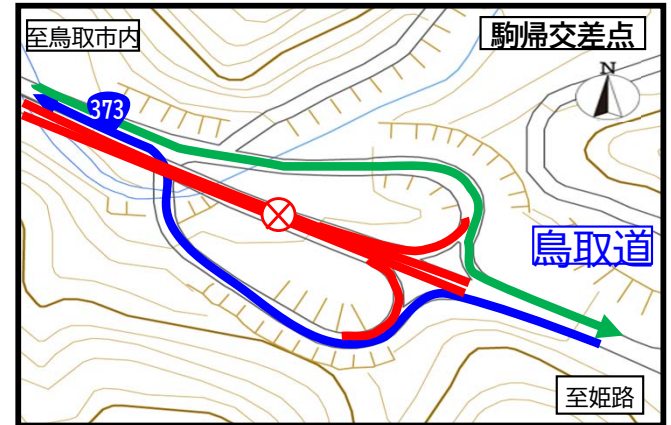

R8年6月16日(火)時点

【E29】鳥取自動車道

鳥取IC～用瀬IC間、河原IC～智頭IC間、用瀬IC～駒帰交差点

昼間全面通行止めのお知らせ

規制時間 9:00～17:00

ランプ部規制詳細図

凡例	
	通行可能
	通行可能
	規制区間

規制区間①

規制区間②

規制区間③

規制区間	6月																
	6 土	7 日	8 月	9 火	10 水	11 木	12 金	13 土	14 日	15 月	16 火	17 水	18 木	19 金	20 土	21 日	
鳥取IC			規制なし	通行止													
河原IC				9:00~ 17:00	通行止												
用瀬IC				工事完了	9:00~ 17:00												
智頭IC																	
駒帰交差点																	
												規制なし	通行止	9:00~ 17:00			