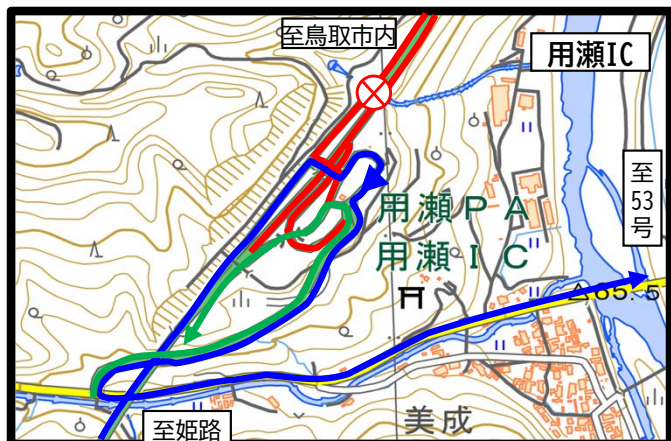

R8年6月16日(火)時点

【E29】鳥取自動車道

鳥取IC～用瀬IC間、河原IC～智頭IC間、用瀬IC～駒帰交差点

昼間全面通行止めのお知らせ

規制時間 9:00～17:00

ランプ部規制詳細図

凡例	
	通行可能
	通行可能
	規制区間

規制区間①

規制区間②

規制区間③

規制区間	6月																
	6 土	7 日	8 月	9 火	10 水	11 木	12 金	13 土	14 日	15 月	16 火	17 水	18 木	19 金	20 土	21 日	
鳥取IC			規制なし	通行止													
河原IC				9:00~ 17:00	通行止												
用瀬IC				工事完了	9:00~ 17:00												
智頭IC																	
駒帰交差点																	
												規制なし	通行止	9:00~ 17:00			