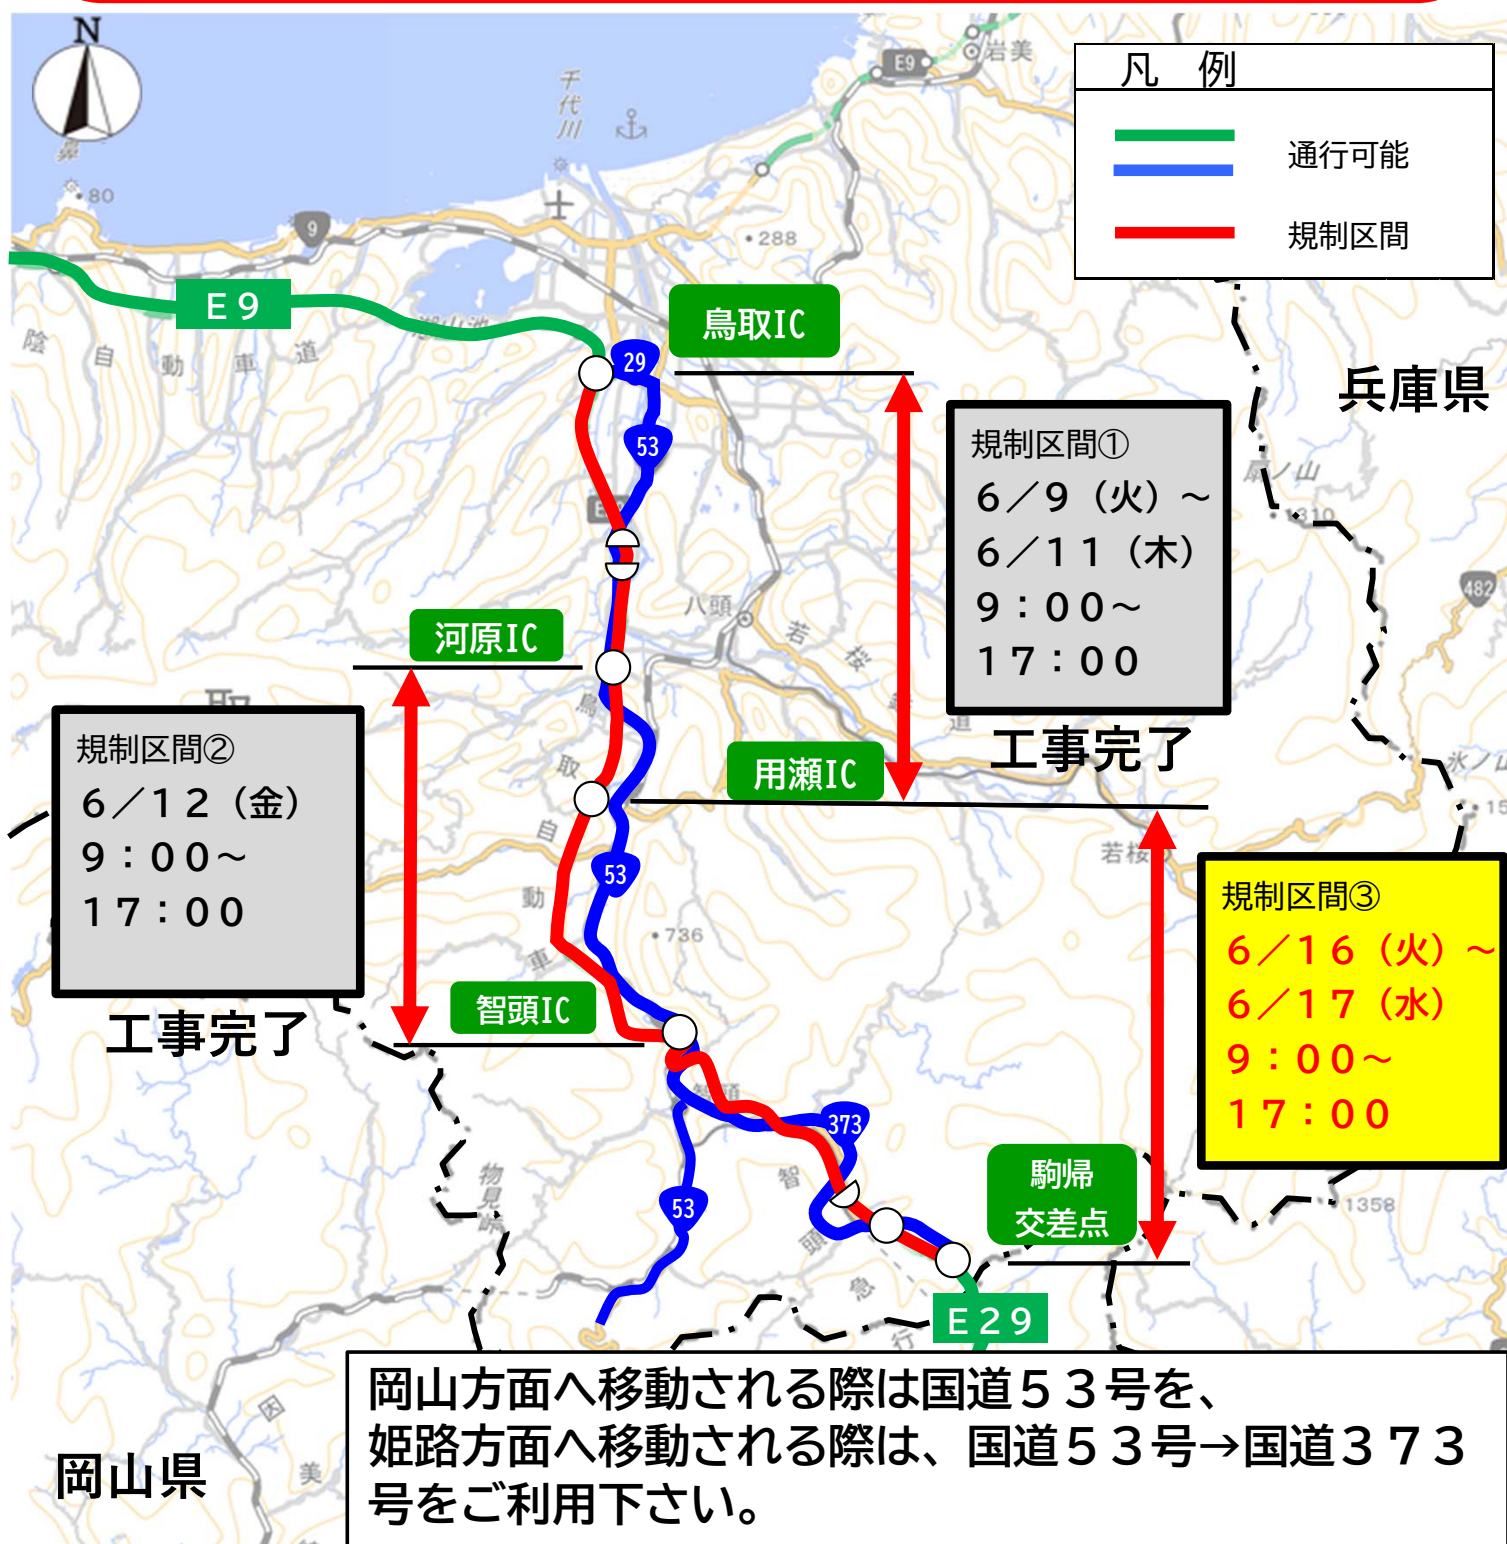

R8年6月16日(火)時点

【E29】鳥取自動車道

鳥取IC～用瀬IC間、河原IC～智頭IC間、用瀬IC～駒帰交差点

昼間全面通行止めのお知らせ

規制時間 9:00～17:00

ランプ部規制詳細図

凡例	
	通行可能
	通行可能
	規制区間

規制区間①

規制区間②

規制区間③

規制区間	6月																
	6 土	7 日	8 月	9 火	10 水	11 木	12 金	13 土	14 日	15 月	16 火	17 水	18 木	19 金	20 土	21 日	
鳥取IC			規制なし	通行止													
河原IC				9:00~ 17:00	通行止												
用瀬IC				工事完了	9:00~ 17:00												
智頭IC																	
駒帰交差点																	
												規制なし	通行止	9:00~ 17:00			