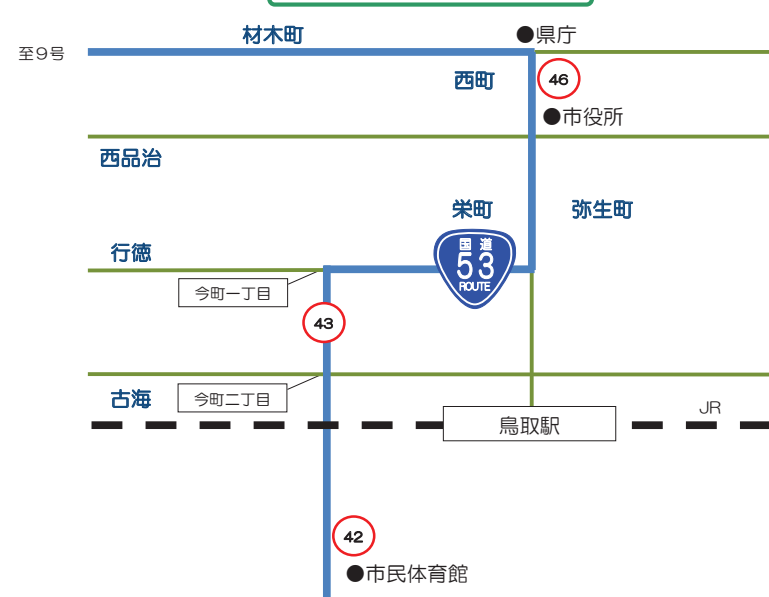

【別紙2】一斉活動実施場所

広域図

拡大図

※○内の番号は、別紙1「一斉活動参加団体一覧」の各団体の番号です。

※取材を希望される場合は、当該団体の詳細図を別途お渡ししますので、担当出張所へご連絡ください。

※主な取材場所は、「実施場所詳細図（その1～その4）」のとおりです。

【凡例】

- : 取材可能な団体
- : 取材不可能な団体
- 黄色い塗りつぶしは新規団体

実施場所詳細図（その1）

実施場所詳細図（その2）

実施場所詳細図（その3）

実施場所詳細図（その4）