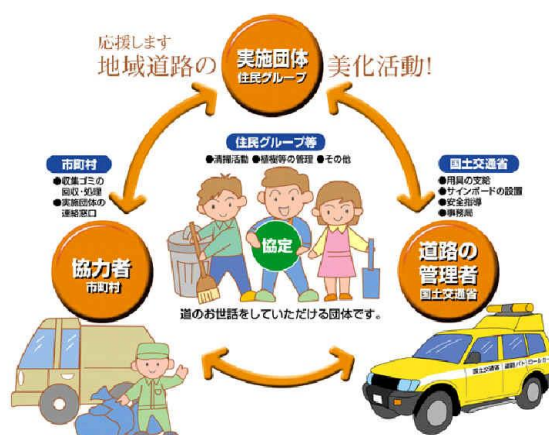

ボランティア・ロードとは、管理区内で活動範囲や活動内容を決めて道路管理者とボランティア団体が協定を結び、道路管理者がボランティア団体へ清掃用具等の貸与を行うなど活動のサポートを行いながら、双方が協力して道路美化活動を行うものです。

当事務所管内では、現在74団体、約2,000人がこのボランティア・ロードへ登録しており、国道9号、29号、53号において各団体との協定箇所でも頻りに活動が行われています。