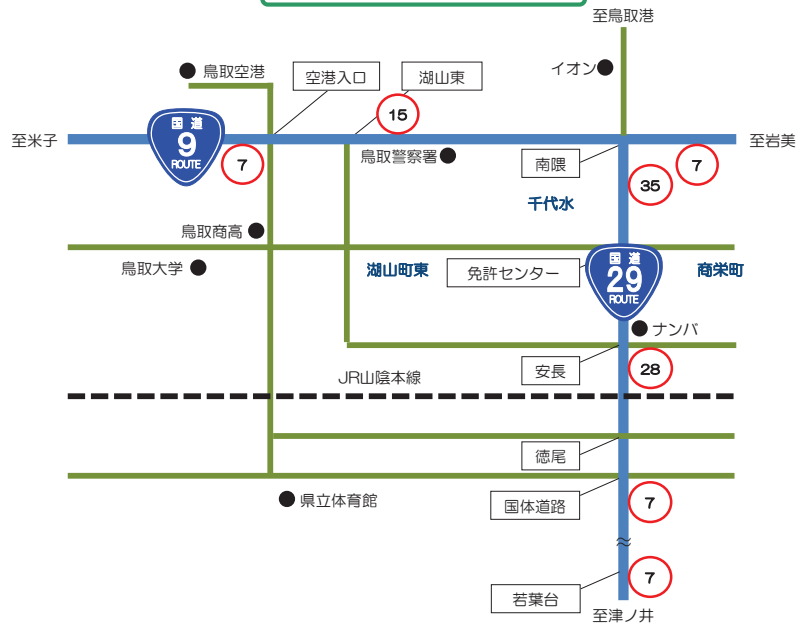

【別紙2】一斉活動実施場所

広域図

拡大図

※○内の番号は、別紙1「一斉活動参加団体一覧」の各団体の番号です。

※取材を希望される場合は、当該団体の詳細図を別途お渡ししますので、担当出張所へご連絡ください。

※主な取材場所は、「実施場所詳細図（その1～その4）」のとおりです。

【凡例】

- : 取材可能な団体
- : 取材不可能な団体
- 黄色い塗りつぶしは新規団体

実施場所詳細図（その1）

実施場所詳細図（その2）

実施場所詳細図（その3）

実施場所詳細図（その4）