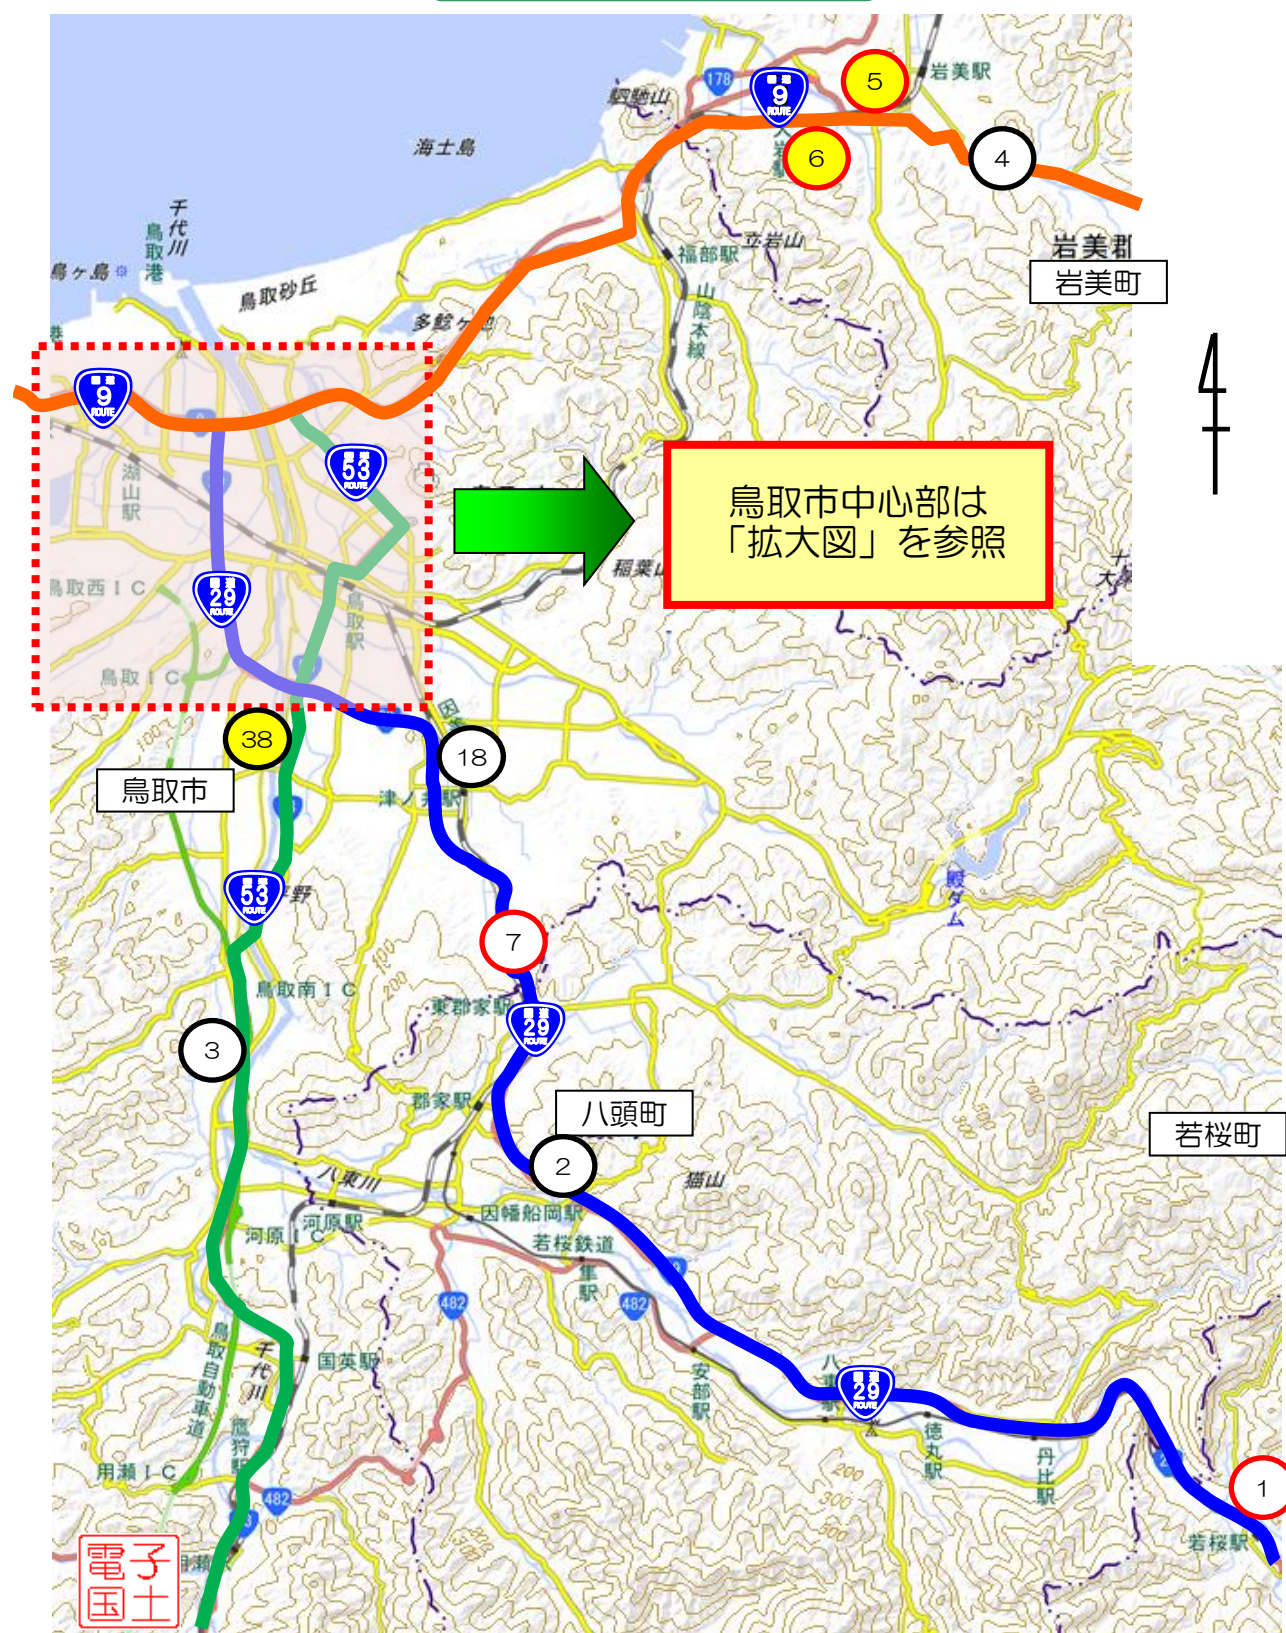

【別紙2】一斉活動実施場所

広域図