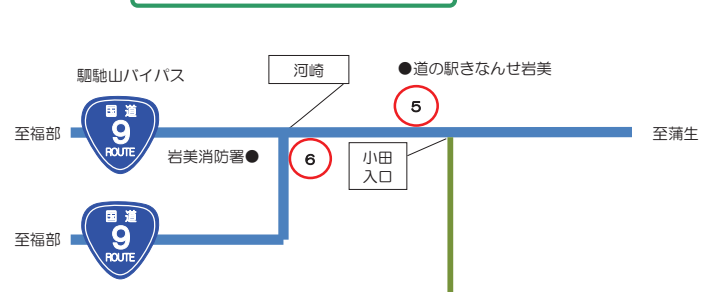

【別紙2】一斉活動実施場所

広域図

拡大図

※○内の番号は、別紙1「一斉活動参加団体一覧」の各団体の番号です。

※取材を希望される場合は、当該団体の詳細図を別途お渡ししますので、担当出張所へご連絡ください。

※主な取材場所は、「実施場所詳細図（その1～その4）」のとおりです。

【凡例】

- : 取材可能な団体
- : 取材不可能な団体
- 黄色い塗りつぶしは新規団体

実施場所詳細図（その1）

実施場所詳細図（その2）

実施場所詳細図（その3）

実施場所詳細図（その4）