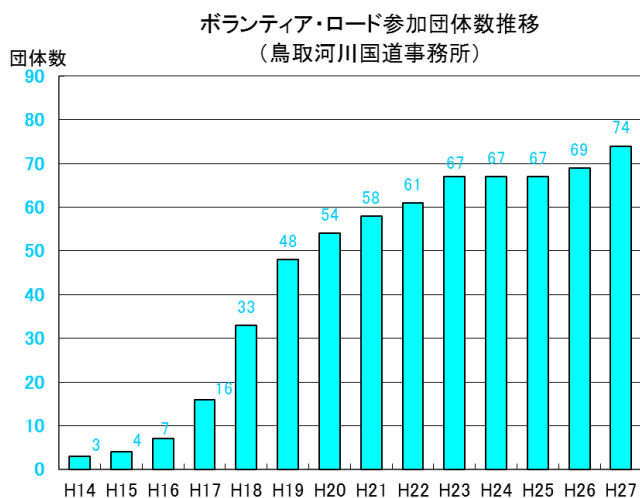

【担 当】 保全対策官 うえだ かつひこ
植田 克彦

TEL 0857-22-8435（代表） FAX 0857-29-1819

※本資料は、鳥取河川国道事務所ホームページの「記者発表」ページでも公開しています。

鳥取河川国道事務所ホームページアドレス

<http://www.cgr.mlit.go.jp/tottori/>

・昨年度の一斉活動の様子（平成26年10月17日（金））

・ボランティア・ロードについて