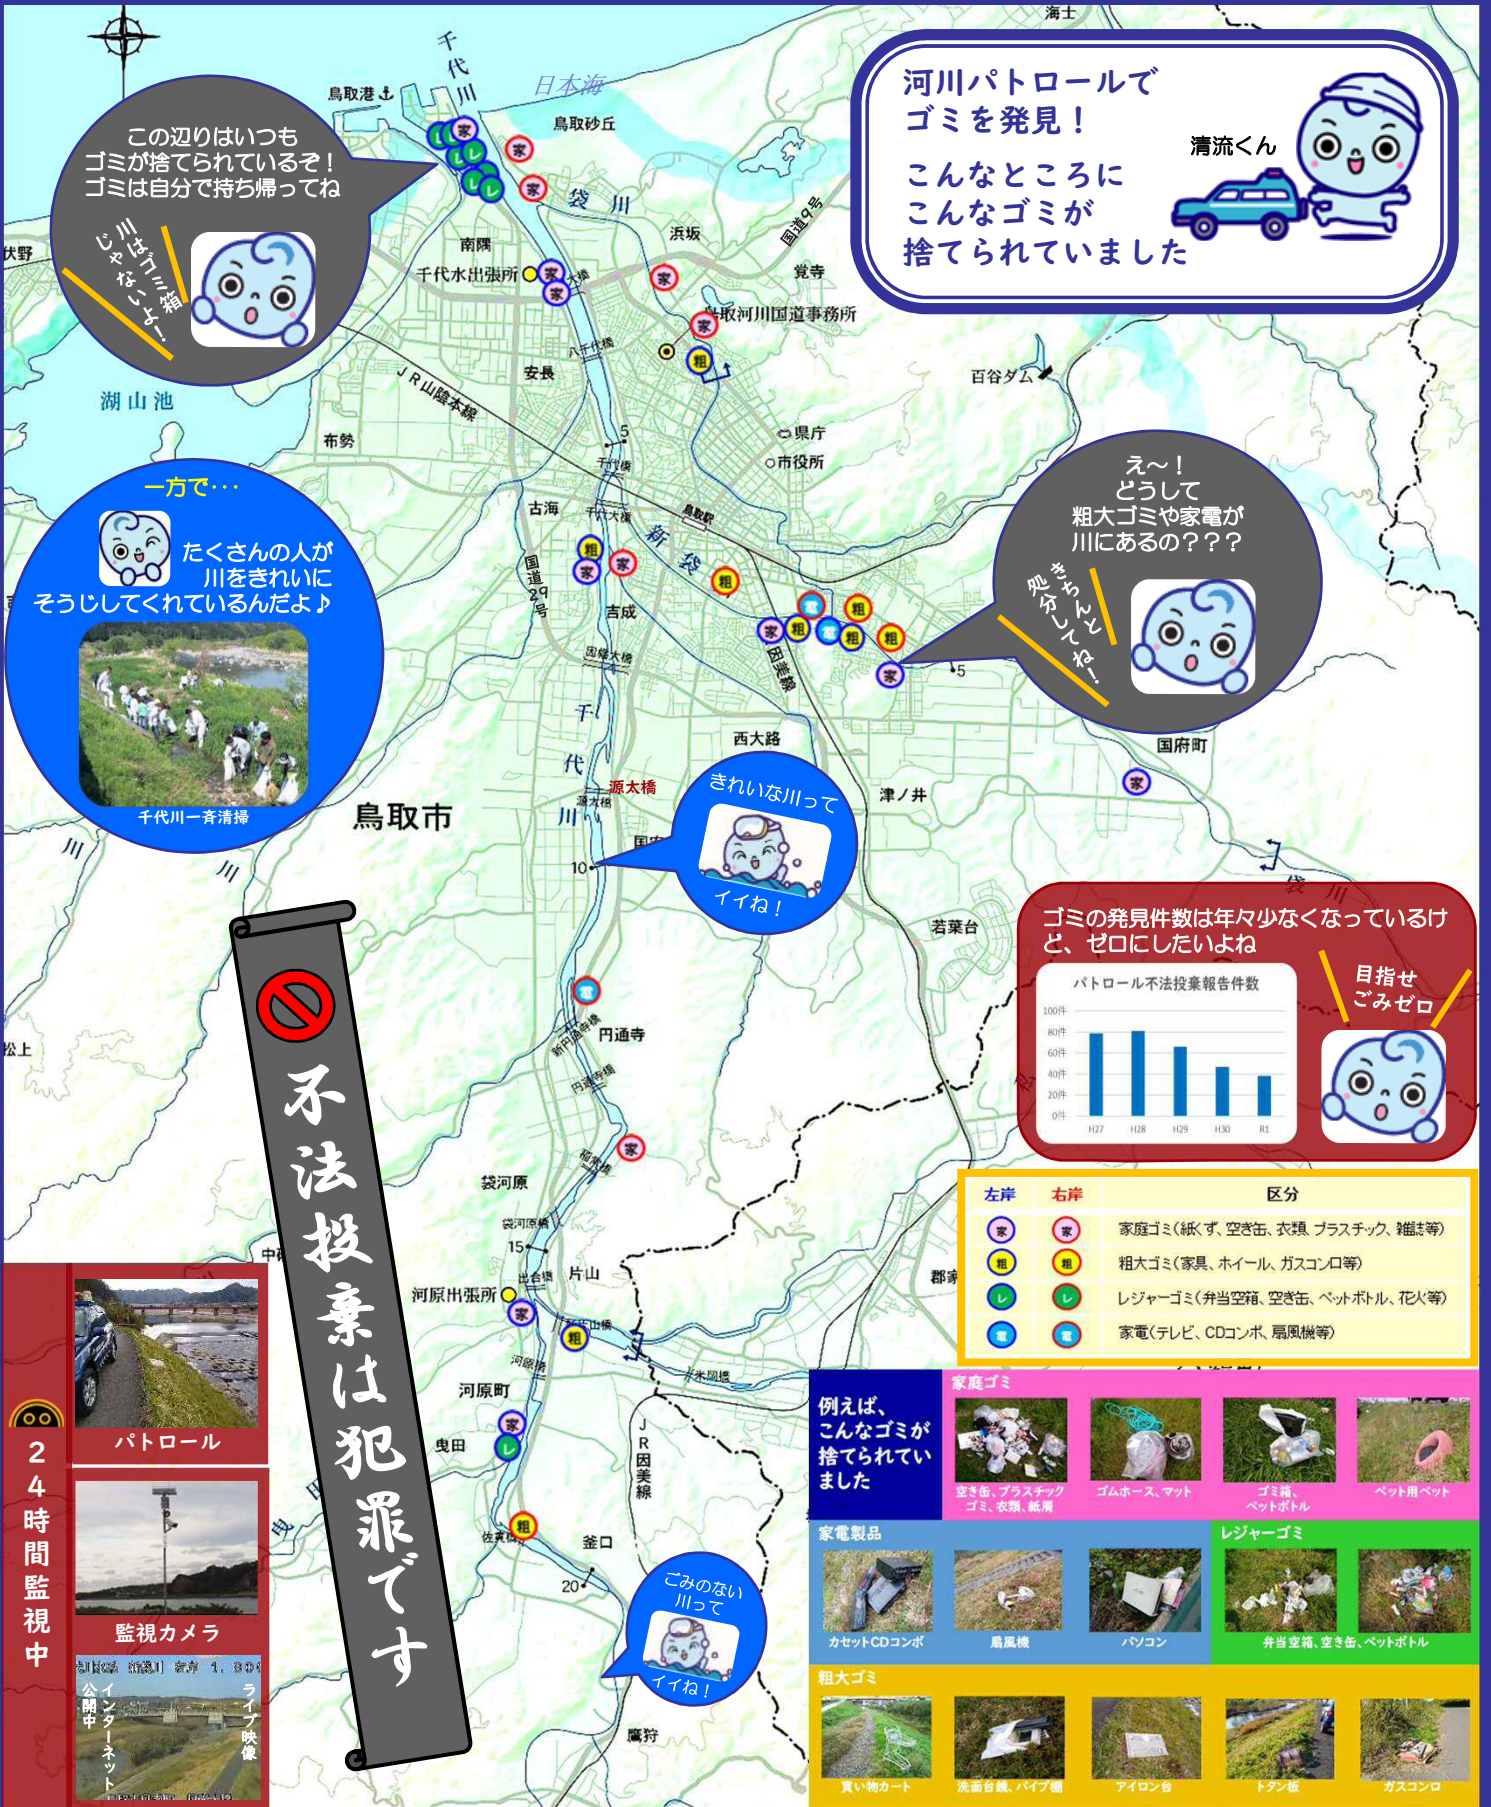

## “千代川ごみマップ”令和元年度版を公表しました

“こんなにある!?川への不法投棄”  
発見した投棄ごみの状況をマップにまとめました（令和元年度版）ので公開します。

### <概要>

千代川ごみマップとは、日々の河川巡視で発見した河川の投棄ゴミの状況をまとめたものです。

千代川の国管理区間のごみマップは、平成21年度より毎年作成しており、この度、令和元年度版のごみマップができましたので、公表致します。

ごみマップは、河川での不法投棄の実態を通じて、美化意識の向上や不法投棄防止対策に役立てることを目的として作成・公表しているものです。

公表先：

鳥取河川国道事務所ウェブサイト

# 千代川ごみMAP

令和2年3月版  
(H31.4月~R2.3月)

河川パトロールで  
ゴミを発見!

清流くん

こんなところに  
こんなゴミが  
捨てられていました

この辺りはいつも  
ゴミが捨てられているぞ!  
ゴミは自分で持ち帰ってね

一方で...

たくさんの方が  
川をきれいに  
そうじてくれているんだよ!

24時間監視中

パトロール

監視カメラ

インターネット  
ライブ映像

例えば、こんなゴミが捨てられていました

家庭ゴミ	空き缶、プラスチックゴミ、衣服、紙屑	ゴムホース、マット	ゴミ箱、ペットボトル	ペット用ベッド
家電製品	カセットCDコンボ	扇風機	パソコン	レジャーゴミ
粗大ゴミ	買い物カート	洗面台鏡、パイプ欄	アイロン台	トタン板
				ガスコンロ

- 河川法(河川法施行令第16条の4)  
何人も、みだりに次の行為をしてはならない  
河川区域内の土地に土砂又はごみ、ふん尿、鳥獣の死体その他の汚物若しくは廃物をすること  
罰則 3ヶ月以下の懲役、または20万円以下の罰金
- 廃棄物の処理及び清掃に関する法律  
何人も、公園、広場、キャンプ場、スキー場、海水浴場、道路、河川、港湾その他の公共の場所を汚さないようにしなければならない。(第5条)  
何人も、みだりに廃棄物を捨ててはならない。(第16条)  
罰則 5年以下の懲役、もしくは1,000万円以下の罰金、またはこの両方