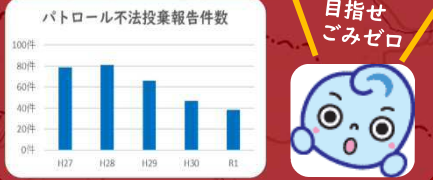

# 千代川ごみMAP

令和2年3月版  
(H31.4月~R2.3月)

河川パトロールで  
ゴミを発見!

清流くん

こんなところに  
こんなゴミが  
捨てられていました

この辺りはいつも  
ゴミが捨てられているぞ!  
ゴミは自分で持ち帰ってね

一方で...

たくさんの方が  
川をきれいに  
そうじてくれているんだよ!

千代川一斉清掃

え~!  
どうして  
粗大ゴミや家電が  
川にあるの???

きれいな川って  
イイね!

ゴミの発見件数は年々少なくなっているけど、ゼロにしたいよね

不法投棄は犯罪です

左岸	右岸	区分
家	家	家庭ゴミ(紙くず、空き缶、衣類、プラスチック、雑誌等)
粗	粗	粗大ゴミ(家具、ホイール、ガスコンロ等)
レ	レ	レジャーゴミ(弁当空箱、空き缶、ペットボトル、花火等)
電	電	家電(テレビ、CDコンボ、扇風機等)

24時間監視中

パトロール

監視カメラ

インターネット  
ライブ映像

例えば、こんなゴミが捨てられていました

家庭ゴミ	空き缶、プラスチックゴミ、衣服、紙屑	ゴムホース、マット	ゴミ箱、ペットボトル	ペット用ベッド
家電製品	カセットCDコンボ	扇風機	パソコン	レジャーゴミ
粗大ゴミ	買い物カート	洗面台鏡、パイプ欄	アイロン台	トタン板
				ガスコンロ

- 河川法(河川法施行令第16条の4)  
何人も、みだりに次の行為をしてはならない  
河川区域内の土地に土砂又はごみ、ふん尿、鳥獣の死体その他の汚物若しくは廃物をすること  
罰則 3ヶ月以下の懲役、または20万円以下の罰金
- 廃棄物の処理及び清掃に関する法律  
何人も、公園、広場、キャンプ場、スキー場、海水浴場、道路、河川、港湾その他の公共の場所を汚さないようにしなければならない。(第5条)  
何人も、みだりに廃棄物を捨ててはならない。(第16条)  
罰則 5年以下の懲役、もしくは1,000万円以下の罰金、またはこの両方