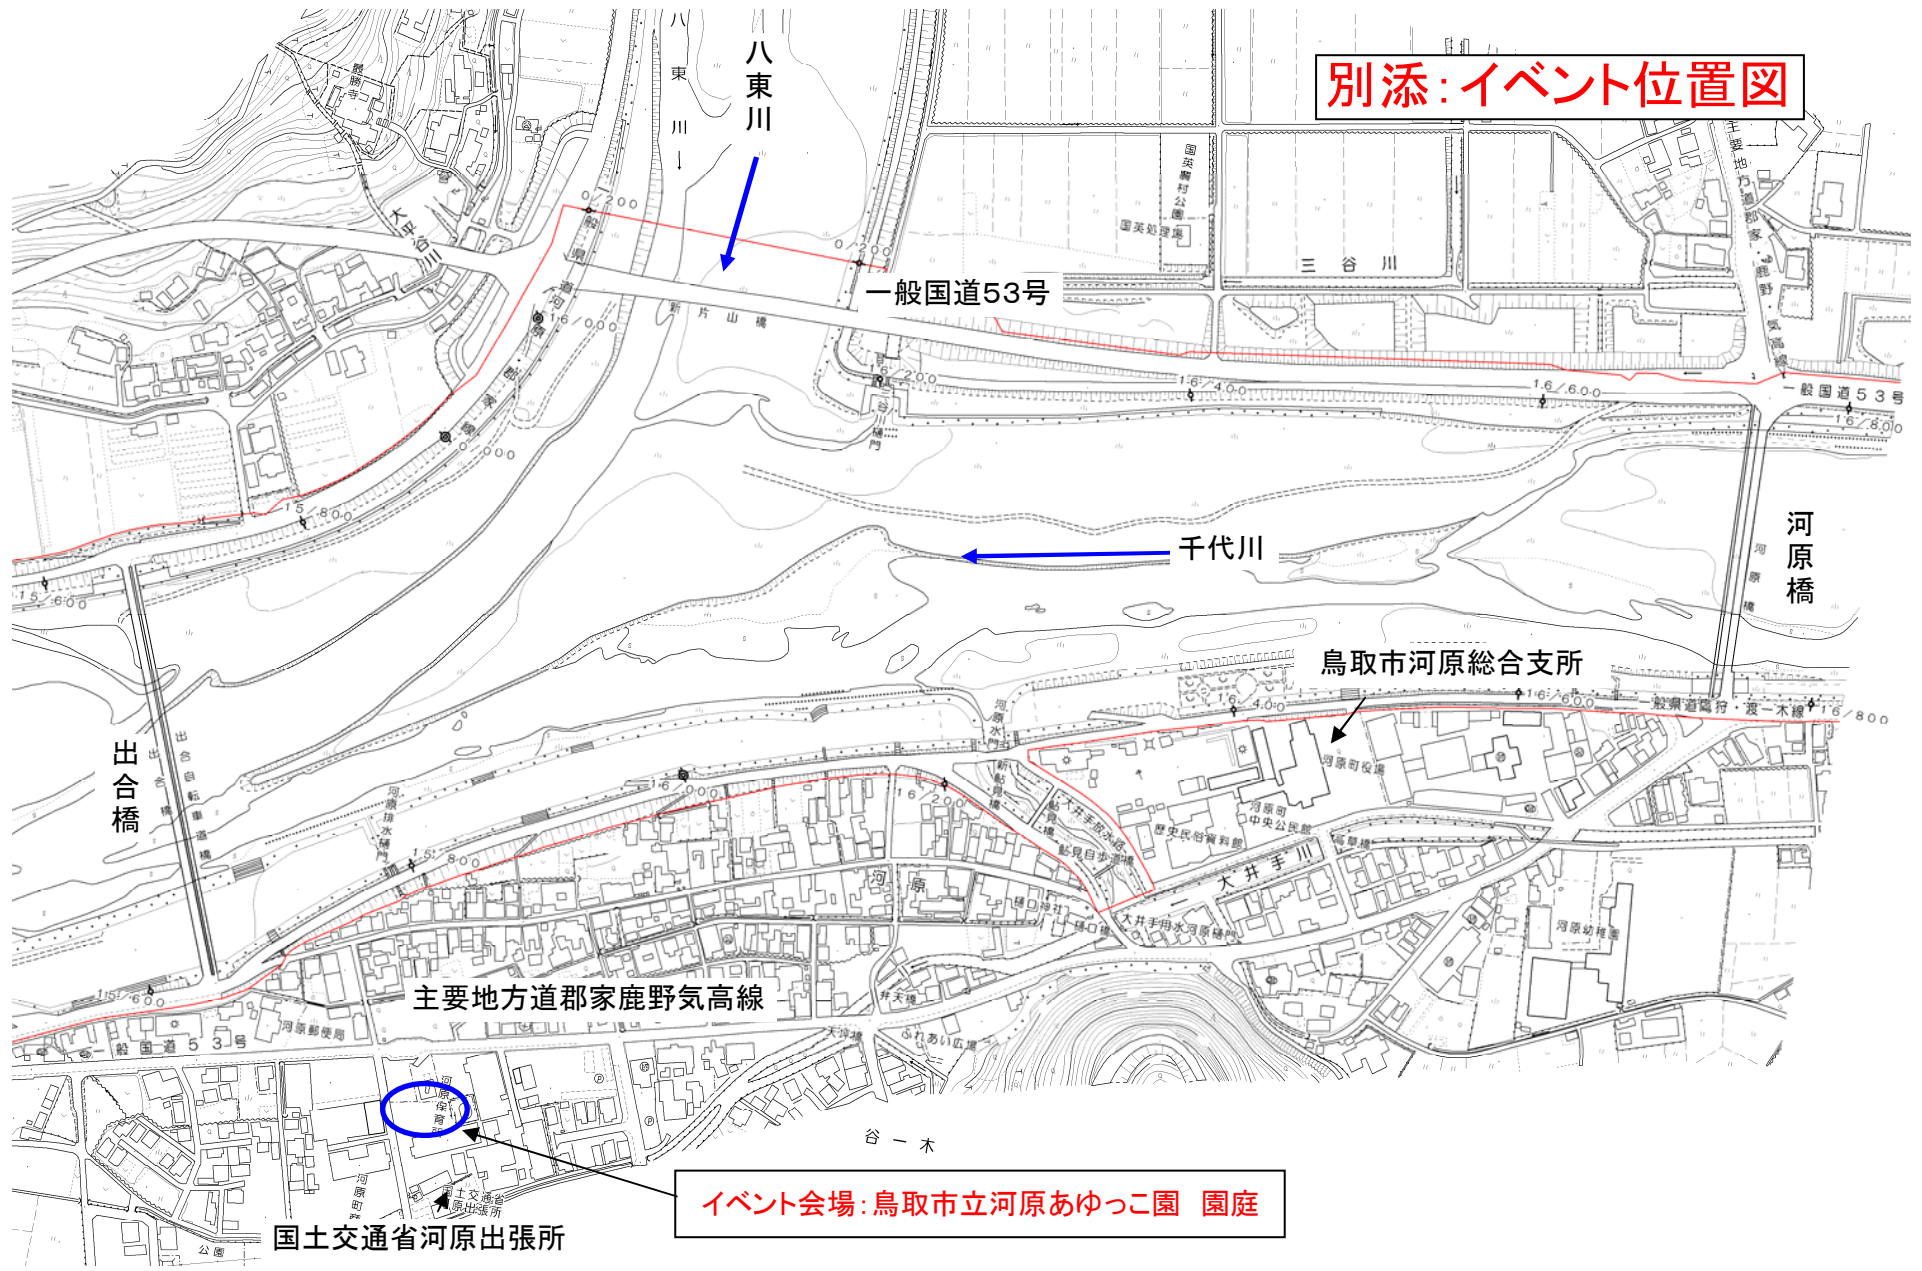

【担 当】 河原出張所長 あさくらよしお 朝倉 嘉雄

○千代川上流安全対策協議会
（国土交通省発注工事の請負会社で構成する安全対策会議）
TEL 0858-84-3279

会長 （株）竹内組 たけうちしゅんいち 竹内 俊一

国土交通省

別添: イベント位置図

イベント会場: 鳥取市立河原あゆっこ園 園庭

国土交通省河原出張所

主要地方道郡家鹿野気高線