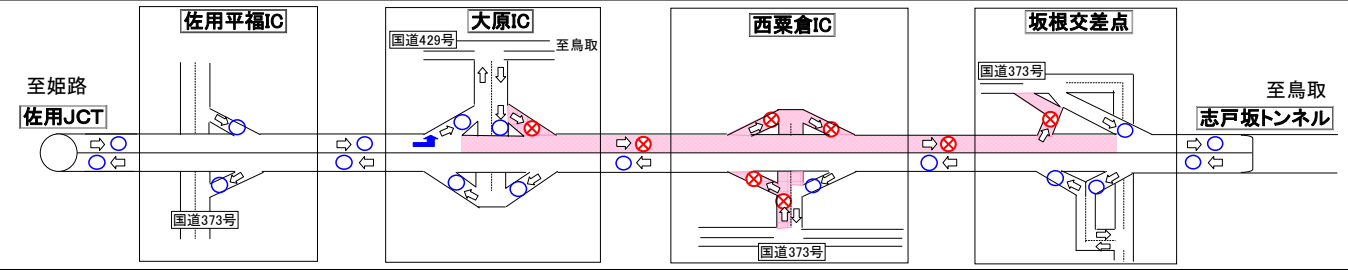

おかもと のぶき
岡本 伸城

鳥取河川国道事務所ホームページアドレス

<http://www.cgr.mlit.go.jp/tottori/>

鳥取自動車道集中工事に伴う通行止め区間並びに日時は下記のとおりです。

通行止め区間	通行止め日時	通行止め方面	迂回路
河原IC～鳥取南IC	平成25年11月25日(月)～平成25年11月26日(火)	姫路方面	国道53号
	平成25年11月27日(水)～平成25年11月28日(木)	鳥取方面	
智頭IC～河原IC	平成25年11月11日(月)～平成25年11月15日(金)	姫路方面	国道53号
	平成25年12月 2日(月)～平成25年12月 6日(金)	鳥取方面	
駒帰交差点～智頭IC	平成25年11月18日(月)～平成25年11月22日(金)	姫路方面	国道53号 国道373号
	平成25年12月 9日(月)～平成25年12月13日(金)	鳥取方面	
大原IC～坂根交差点	平成25年11月11日(月)～平成25年11月15日(金)	鳥取方面	国道373号
	平成25年12月 2日(月)～平成25年12月 6日(金)	鳥取方面	
佐用JCT～大原IC	平成25年11月18日(月)～平成25年11月22日(金)	姫路方面	国道373号
	平成25年12月 9日(月)～平成25年12月13日(金)	姫路方面	

○通行止め時間帯： 平日 9:00 ～ 17:00

※ 夜間(17:00～翌日9:00)並びに土日は通行可能

■ 通行止の区間・期間及び利用形態

① 大原IC ~ 坂根交差点
 平成25年11月11日(月)~11月15日(金) 9:00~17:00
 ・大原ICから鳥取方面への通行ができません。
 ・西粟倉ICでは姫路方面・鳥取方面への進入ができません。
 ・迂回路: 国道373号

② 智頭IC ~ 河原IC
 平成25年11月11日(月)~11月15日(金) 9:00~17:00
 ・河原ICから姫路方面への通行ができません。
 ・用瀬ICでは姫路方面への進入ができません。
 ・迂回路: 国道53号