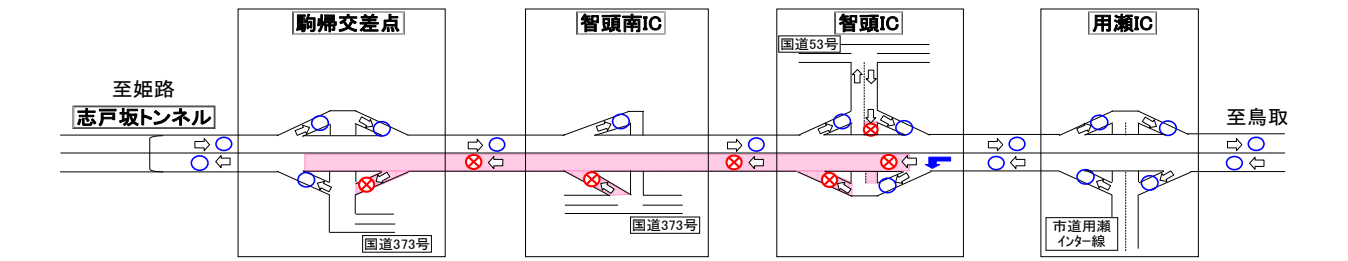

おかもと のぶき
岡本 伸城

鳥取河川国道事務所ホームページアドレス

<http://www.cgr.mlit.go.jp/tottori/>

鳥取自動車道集中工事に伴う通行止め区間並びに日時は下記のとおりです。

通行止め区間	通行止め日時	通行止め方面	迂回路
河原IC～鳥取南IC	平成25年11月25日(月)～平成25年11月26日(火)	姫路方面	国道53号
	平成25年11月27日(水)～平成25年11月28日(木)	鳥取方面	
智頭IC～河原IC	平成25年11月11日(月)～平成25年11月15日(金)	姫路方面	国道53号
	平成25年12月 2日(月)～平成25年12月 6日(金)	鳥取方面	
駒帰交差点～智頭IC	平成25年11月18日(月)～平成25年11月22日(金)	姫路方面	国道53号 国道373号
	平成25年12月 9日(月)～平成25年12月13日(金)	鳥取方面	
大原IC～坂根交差点	平成25年11月11日(月)～平成25年11月15日(金)	鳥取方面	国道373号
	平成25年12月 2日(月)～平成25年12月 6日(金)	鳥取方面	
佐用JCT～大原IC	平成25年11月18日(月)～平成25年11月22日(金)	姫路方面	国道373号
	平成25年12月 9日(月)～平成25年12月13日(金)	姫路方面	

○通行止め時間帯： 平日 9:00 ～ 17:00

※ 夜間(17:00～翌日9:00)並びに土日は通行可能

■ 通行止の区間・期間及び利用形態

① 大原IC ~ 坂根交差点
 平成25年11月11日(月)~11月15日(金) 9:00~17:00
 ・大原ICから鳥取方面への通行ができません。
 ・西粟倉ICでは姫路方面・鳥取方面への進入ができません。
 ・迂回路: 国道373号

② 智頭IC ~ 河原IC
 平成25年11月11日(月)~11月15日(金) 9:00~17:00
 ・河原ICから姫路方面への通行ができません。
 ・用瀬ICでは姫路方面への進入ができません。
 ・迂回路: 国道53号

③ 佐用JCT ~ 大原IC
 平成25年11月18日(月)~11月22日(金) 9:00~17:00
 ・大原ICから姫路方面への通行ができません。
 ・迂回路: 国道373号

④ 駒形交差点 ~ 智頭IC
 平成25年11月18日(月)~11月22日(金) 9:00~17:00
 ・智頭ICから姫路方面への通行ができません。
 ・智頭南ICでは姫路方面への進入ができません。
 ・迂回路: 国道53号、373号