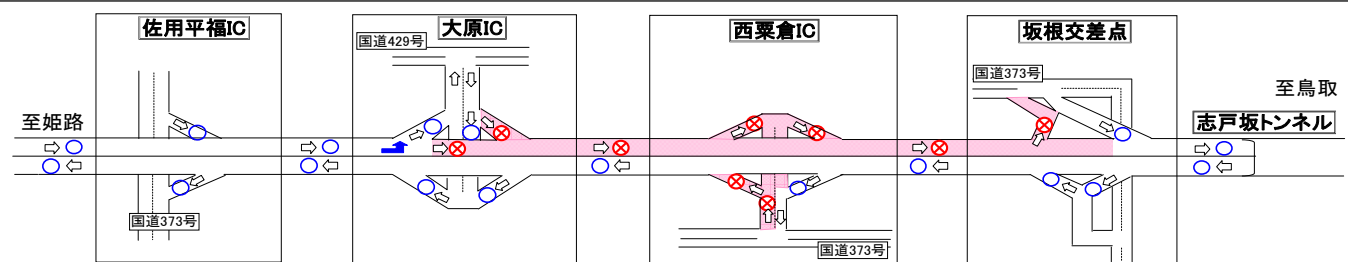

○通行止め時間帯： 平日 9:00 ～ 17:00

※ 夜間(17:00～翌日9:00)並びに土日は通行可能

■ 通行止の区間・期間及び利用形態

① 大原IC ~ 坂根交差点
 平成25年11月11日(月)~11月15日(金) 9:00~17:00
 ・大原ICから鳥取方面への通行ができません。
 ・西粟倉ICでは姫路方面・鳥取方面への進入ができません。
 ・迂回路: 国道373号

② 智頭IC ~ 河原IC
 平成25年11月11日(月)~11月15日(金) 9:00~17:00
 ・河原ICから姫路方面への通行ができません。
 ・用瀬ICでは姫路方面への進入ができません。
 ・迂回路: 国道53号

③ 佐用JCT ~ 大原IC
 平成25年11月18日(月)~11月22日(金) 9:00~17:00
 ・大原ICから姫路方面への通行ができません。
 ・迂回路: 国道373号

④ 駒形交差点 ~ 智頭IC
 平成25年11月18日(月)~11月22日(金) 9:00~17:00
 ・智頭ICから姫路方面への通行ができません。
 ・智頭南ICでは姫路方面への進入ができません。
 ・迂回路: 国道53号、373号

⑤ 河原IC ~ 鳥取南IC間
 平成25年11月25日(月)~11月26日(火) 9:00~17:00
 ・鳥取南ICから姫路方面への通行ができません。
 ・迂回路: 国道53号

⑥ 河原IC ~ 鳥取南IC間
 平成25年11月27日(水)~11月28日(木) 9:00~17:00
 ・河原ICから鳥取方面への通行ができません。
 ・迂回路: 国道53号

⑦ 大原IC ~ 坂根交差点
 平成25年12月2日(月)~12月6日(金) 9:00~17:00
 ・大原ICから鳥取方面への通行ができません。
 ・西粟倉ICでは姫路方面・鳥取方面への進入ができません。
 ・迂回路: 国道373号

⑧ 智頭IC ~ 河原IC
 平成25年12月2日(月)~12月6日(金) 9:00~17:00
 ・智頭ICから鳥取方面への通行ができません。
 ・智頭ICから姫路方面への進入ができません。姫路方面へは国道53号及び373号を經由して智頭南ICをご利用下さい。
 ・用瀬ICから鳥取方面への進入ができません。
 ・迂回路: 国道53号

⑨ 佐用JCT ~ 大原IC
 平成25年12月9日(月)~12月13日(金) 9:00~17:00
 ・大原ICから姫路方面への通行ができません。
 ・迂回路: 国道373号