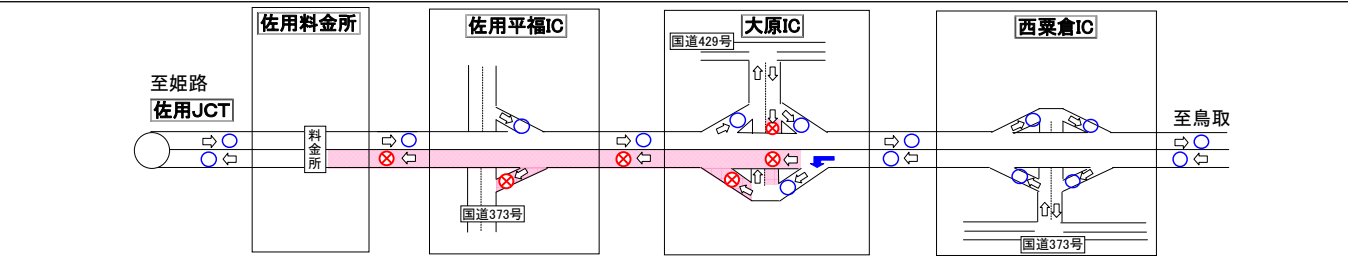

⑨ 佐用JCT ~ 大原IC
平成25年12月9日(月)~12月13日(金) 9:00~17:00
・大原ICから姫路方面への通行ができません。
・迂回路: 国道373号