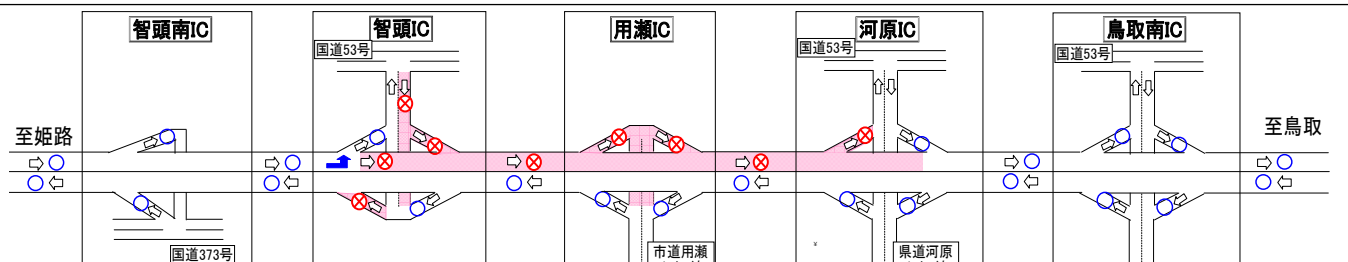

⑤ 河原IC ~ 鳥取南IC間
 平成25年11月25日(月)~11月26日(火) 9:00~17:00
 ・鳥取南ICから姫路方面への通行ができません。
 ・迂回路: 国道53号

⑥ 河原IC ~ 鳥取南IC間
 平成25年11月27日(水)~11月28日(木) 9:00~17:00
 ・河原ICから鳥取方面への通行ができません。
 ・迂回路: 国道53号

⑦ 大原IC ~ 坂根交差点
 平成25年12月2日(月)~12月6日(金) 9:00~17:00
 ・大原ICから鳥取方面への通行ができません。
 ・西粟倉ICでは姫路方面・鳥取方面への進入ができません。
 ・迂回路: 国道373号

⑧ 智頭IC ~ 河原IC
 平成25年12月2日(月)~12月6日(金) 9:00~17:00
 ・智頭ICから鳥取方面への通行ができません。
 ・智頭ICから姫路方面への進入ができません。姫路方面へは国道53号及び373号を經由して智頭南ICをご利用下さい。
 ・用瀬ICから鳥取方面への進入ができません。
 ・迂回路: 国道53号

⑨ 佐用JCT ~ 大原IC
 平成25年12月9日(月)~12月13日(金) 9:00~17:00
 ・大原ICから姫路方面への通行ができません。
 ・迂回路: 国道373号