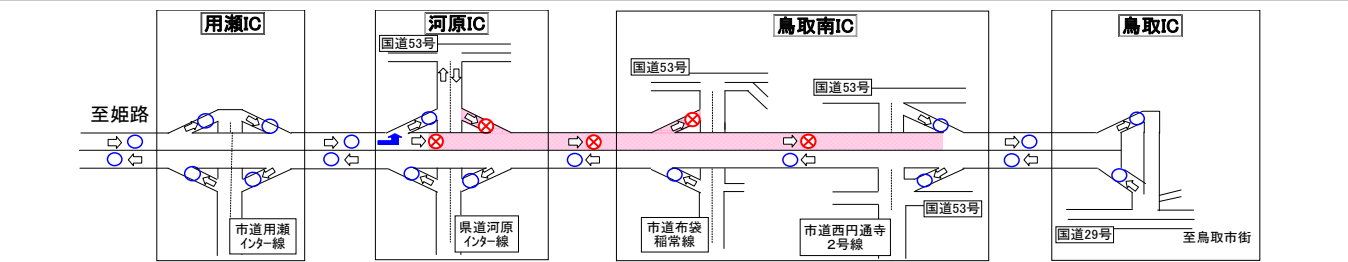

⑥ 河原IC ~ 鳥取南IC間
平成25年11月27日(水)~11月28日(木) 9:00~17:00
・河原ICから鳥取方面への通行ができません。
・迂回路: 国道53号