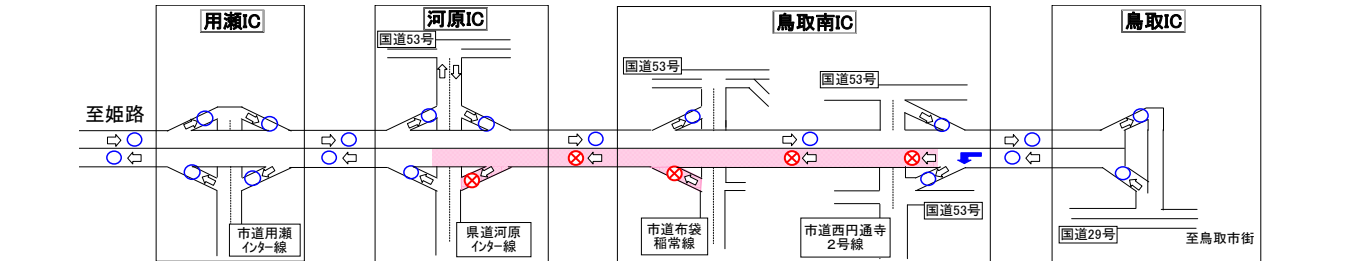

⑤ 河原IC ~ 鳥取南IC間
平成25年11月25日(月)~11月26日(火) 9:00~17:00
・鳥取南ICから姫路方面への通行ができません。
・迂回路: 国道53号