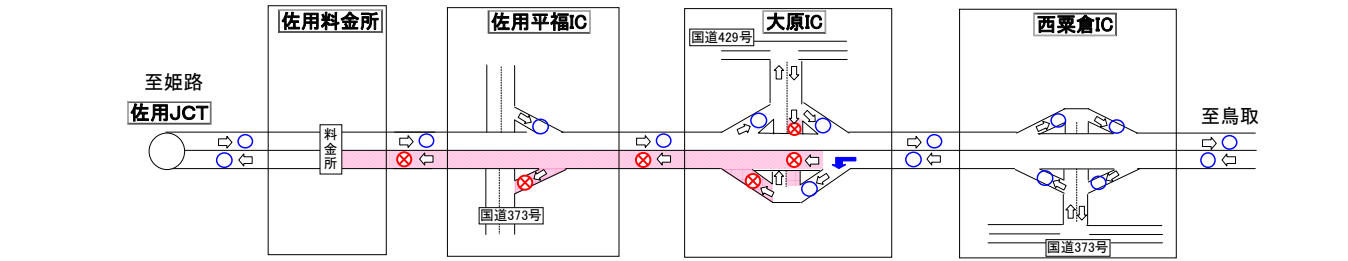

③ 佐用JCT ~ 大原IC
平成25年11月18日(月)~11月22日(金) 9:00~17:00
・大原ICから姫路方面への通行ができません。
・迂回路: 国道373号