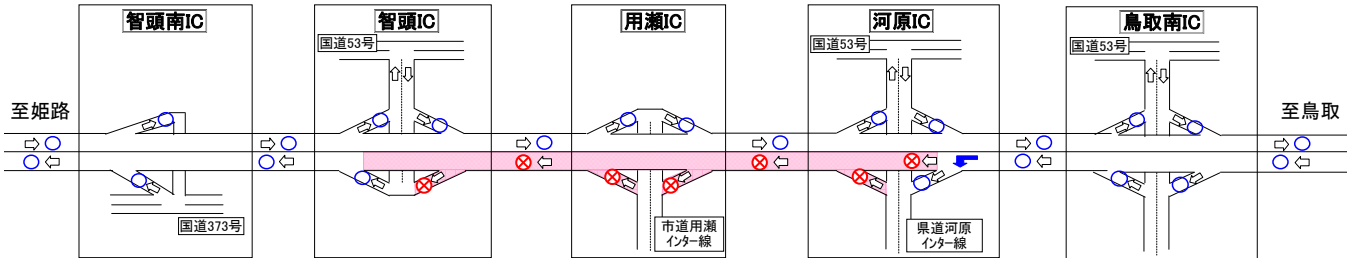

おかもと のぶき
岡本 伸城

鳥取河川国道事務所ホームページアドレス

<http://www.cgr.mlit.go.jp/tottori/>

鳥取自動車道集中工事に伴う通行止め区間並びに日時は下記のとおりです。

通行止め区間	通行止め日時	通行止め方面	迂回路
河原IC～鳥取南IC	平成25年11月25日(月)～平成25年11月26日(火)	姫路方面	国道53号
	平成25年11月27日(水)～平成25年11月28日(木)	鳥取方面	
智頭IC～河原IC	平成25年11月11日(月)～平成25年11月15日(金)	姫路方面	国道53号
	平成25年12月 2日(月)～平成25年12月 6日(金)	鳥取方面	
駒帰交差点～智頭IC	平成25年11月18日(月)～平成25年11月22日(金)	姫路方面	国道53号 国道373号
	平成25年12月 9日(月)～平成25年12月13日(金)	鳥取方面	
大原IC～坂根交差点	平成25年11月11日(月)～平成25年11月15日(金)	鳥取方面	国道373号
	平成25年12月 2日(月)～平成25年12月 6日(金)	鳥取方面	
佐用JCT～大原IC	平成25年11月18日(月)～平成25年11月22日(金)	姫路方面	国道373号
	平成25年12月 9日(月)～平成25年12月13日(金)	姫路方面	

○通行止め時間帯： 平日 9:00 ～ 17:00

※ 夜間(17:00～翌日9:00)並びに土日は通行可能

■ 通行止の区間・期間及び利用形態

① 大原IC ~ 坂根交差点
 平成25年11月11日(月)~11月15日(金) 9:00~17:00
 ・大原ICから鳥取方面への通行ができません。
 ・西粟倉ICでは姫路方面・鳥取方面への進入ができません。
 ・迂回路: 国道373号

② 智頭IC ~ 河原IC
 平成25年11月11日(月)~11月15日(金) 9:00~17:00
 ・河原ICから姫路方面への通行ができません。
 ・用瀬ICでは姫路方面への進入ができません。
 ・迂回路: 国道53号

③ 佐用JCT ~ 大原IC
 平成25年11月18日(月)~11月22日(金) 9:00~17:00
 ・大原ICから姫路方面への通行ができません。
 ・迂回路: 国道373号

④ 駒形交差点 ~ 智頭IC
 平成25年11月18日(月)~11月22日(金) 9:00~17:00
 ・智頭ICから姫路方面への通行ができません。
 ・智頭南ICでは姫路方面への進入ができません。
 ・迂回路: 国道53号、373号