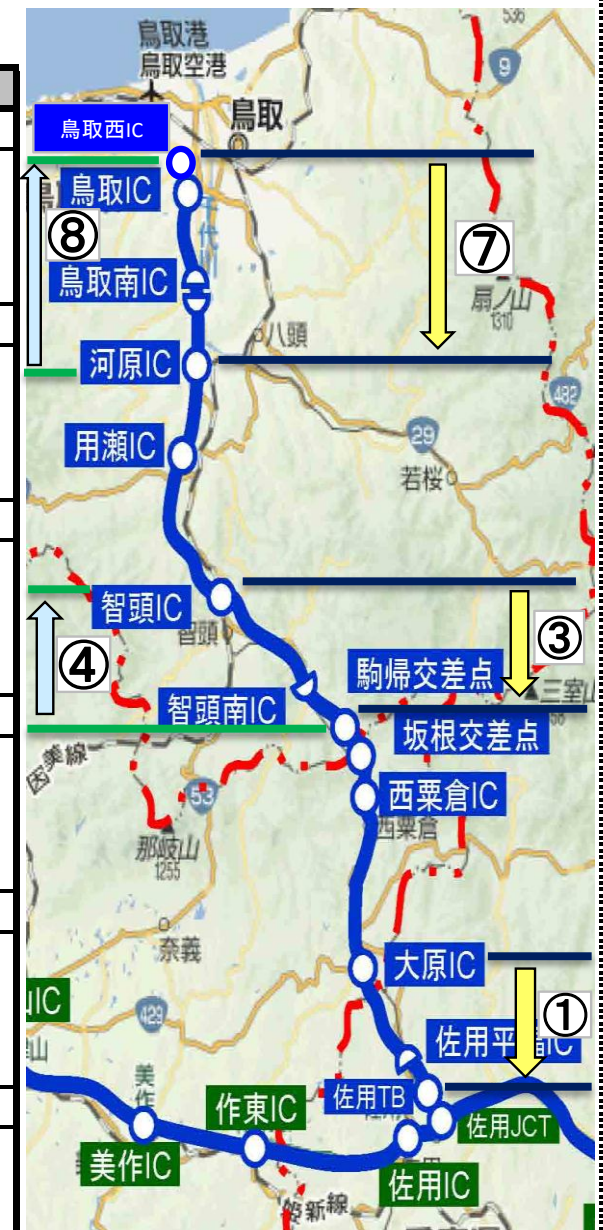

鳥取自動車道・鳥取西道路 集中工事規制カレンダー

1 1 月

日	月	火	水	木	金	土
						1
2	3	4	5	6	7	8
	文化の日	④駒帰交差点>智頭IC 下り線(昼間・夜間)				
9	10	11	12	13	14	15
	①大原IC>佐用JCT 上り線(昼間)					
	④駒帰交差点>智頭IC 下り線(昼間・夜間)					
16	17	18	19	20	21	22
	⑦鳥取西IC>河原IC 上り線(昼間)					
	④駒帰交差点>智頭IC 下り線(昼間・夜間)					
23	24	25	26	27	28	29
勤労感謝の日	振替休日	③智頭IC>駒帰交差点 上り線(昼間・夜間)				
		⑧河原IC>鳥取西IC 下り線(昼間)				
30						

※【工事時間】昼間：9：00～17：00、夜間：21：00～翌5：00
 ※いずれの期間中の平日17：00～21：00、5：00～9：00及び土日祝日は通行止めは行いません。
 ※期間中、走行車線を切り替える場合があります。現地の案内に従って安全に心がけて走行をお願いします。
 ※夜間の通行止めは、実施しない日もあります。

鳥取自動車道・鳥取西道路 集中工事規制カレンダー

1 2 月

日	月	火	水	木	金	土
	1	2	3	4	5	6
	①大原IC>佐用JCT 上り線(昼間)					
	③智頭IC>駒帰交差点 上り線(昼間・夜間)					
7	8	9	10	11	12	13
	③智頭IC>駒帰交差点 上り線(昼間・夜間)					
	(予備日) 佐用JCT~坂根交差点					
14	15	16	17	18	19	20
	(予備日) 佐用JCT~鳥取西IC					
21	22	23	24	25	26	27
		天皇誕生日				
28	29	30	31			

※【工事時間】昼間：9：00～17：00、夜間：21：00～翌5：00
 ※いずれの期間中の平日17：00～21：00、5：00～9：00及び土日祝日は通行止めは行いません。
 ※期間中、走行車線を切り替える場合があります。現地の案内に従って安全に心がけて走行をお願いします。
 ※夜間の通行止めは、実施しない日もあります。