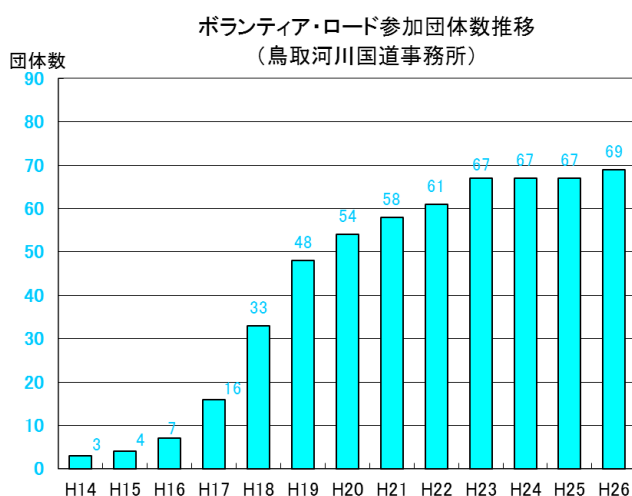

・ボランティア・ロードについて

ボランティア・ロードとは、管理区間内で活動範囲や活動内容を決めて道路管理者とボランティア団体が協定を結び、道路管理者がボランティア団体へ清掃用具等の貸与を行うなど活動のサポートを行いながら、双方が協力して道路美化活動を行うものです。

当事務所管内では、現在69団体、約1,900人がこのボランティア・ロードへ登録しており、国道9号、29号、53号において各団体との協定箇所 で頻繁に活動が行われています。

当事務所では、地域の皆さんにより活発に行われているボランティア・ロード活動を少しでも多くの方へ紹介していきたいと考え、平成22年8月以降実際に行われているボランティア・ロード活動を鳥取河川国道事務所ホームページへ掲載し、日々行われている活動の紹介を行っています。

詳しくは <http://www.cgr.mlit.go.jp/tottori/road/project/activity/index.html> をご覧下さい。

また、ボランティア・ロード新規加入団体も随時募集しています。活動希望区域が既にボランティア・ロードへ登録済みの団体の活動区域と重なることなく、国道内の安全な歩道内であると認められればボランティア・ロード活動区域として認定されます。団体の組織人員が2名以上で、年2回以上定期的に美化活動を行っていただける団体であれば条件を満たします。

詳しくは、表記に記載する鳥取河川国道事務所ホームページ をご覧になるか、「ボランティア・ロードに関する問い合わせ先」までご連絡下さい。