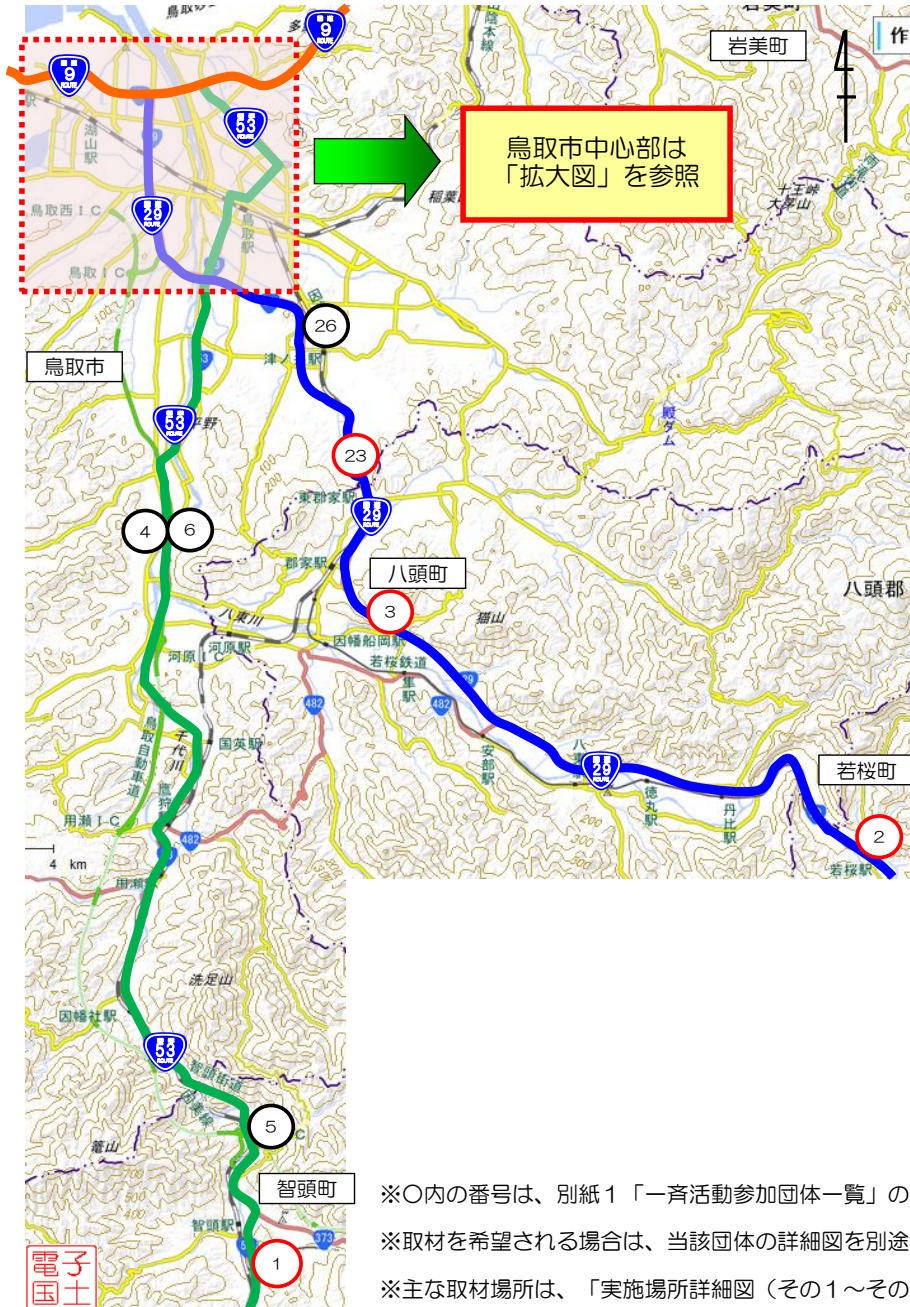

広域図

※○内の番号は、別紙1「一斉活動参加団体一覧」の各団体の番号です。
※取材を希望される場合は、当該団体の詳細図を別途お渡ししますので、担当出張所へご連絡ください。
※主な取材場所は、「実施場所詳細図（その1～その3）」のとおりです。

【凡例】	
○ (Red outline)	取材可能な団体
○ (Black outline)	取材不可能な団体