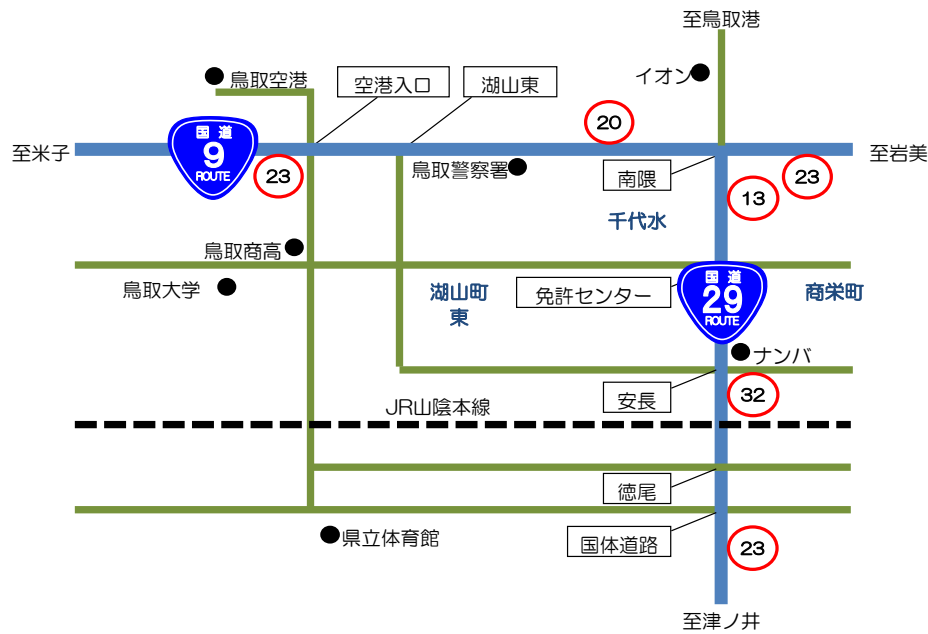

現在、鳥取河川国道事務所管内で69団体が登録されており、今回は42団体がそれぞれの活動場所で活動を行います。

日 時：平成26年10月14日（火）～20日（月） 6時30分～18時（小雨決行）  
特に、**10月17日（金）**を一斉活動日とし、期間内では最も多くの団体が活動します。

場 所：鳥取河川国道事務所管内の国道9号、29号、53号

内 容：歩道の清掃、植樹帯の除草、花壇植栽 等

参加者：約600名

広域図

拡大図

※○内の番号は、別紙1「一斉活動参加団体一覧」の各団体の番号です。  
 ※取材を希望される場合は、当該団体の詳細図を別途お渡ししますので、担当出張所へご連絡ください。  
 ※主な取材場所は、「実施場所詳細図（その1～その3）」のとおりです。

【凡例】	
○ (Red outline)	取材可能な団体
○ (Black outline)	取材不可能な団体

実施場所詳細図（その1）

実施場所詳細図（その3）

実施場所詳細図（その2）