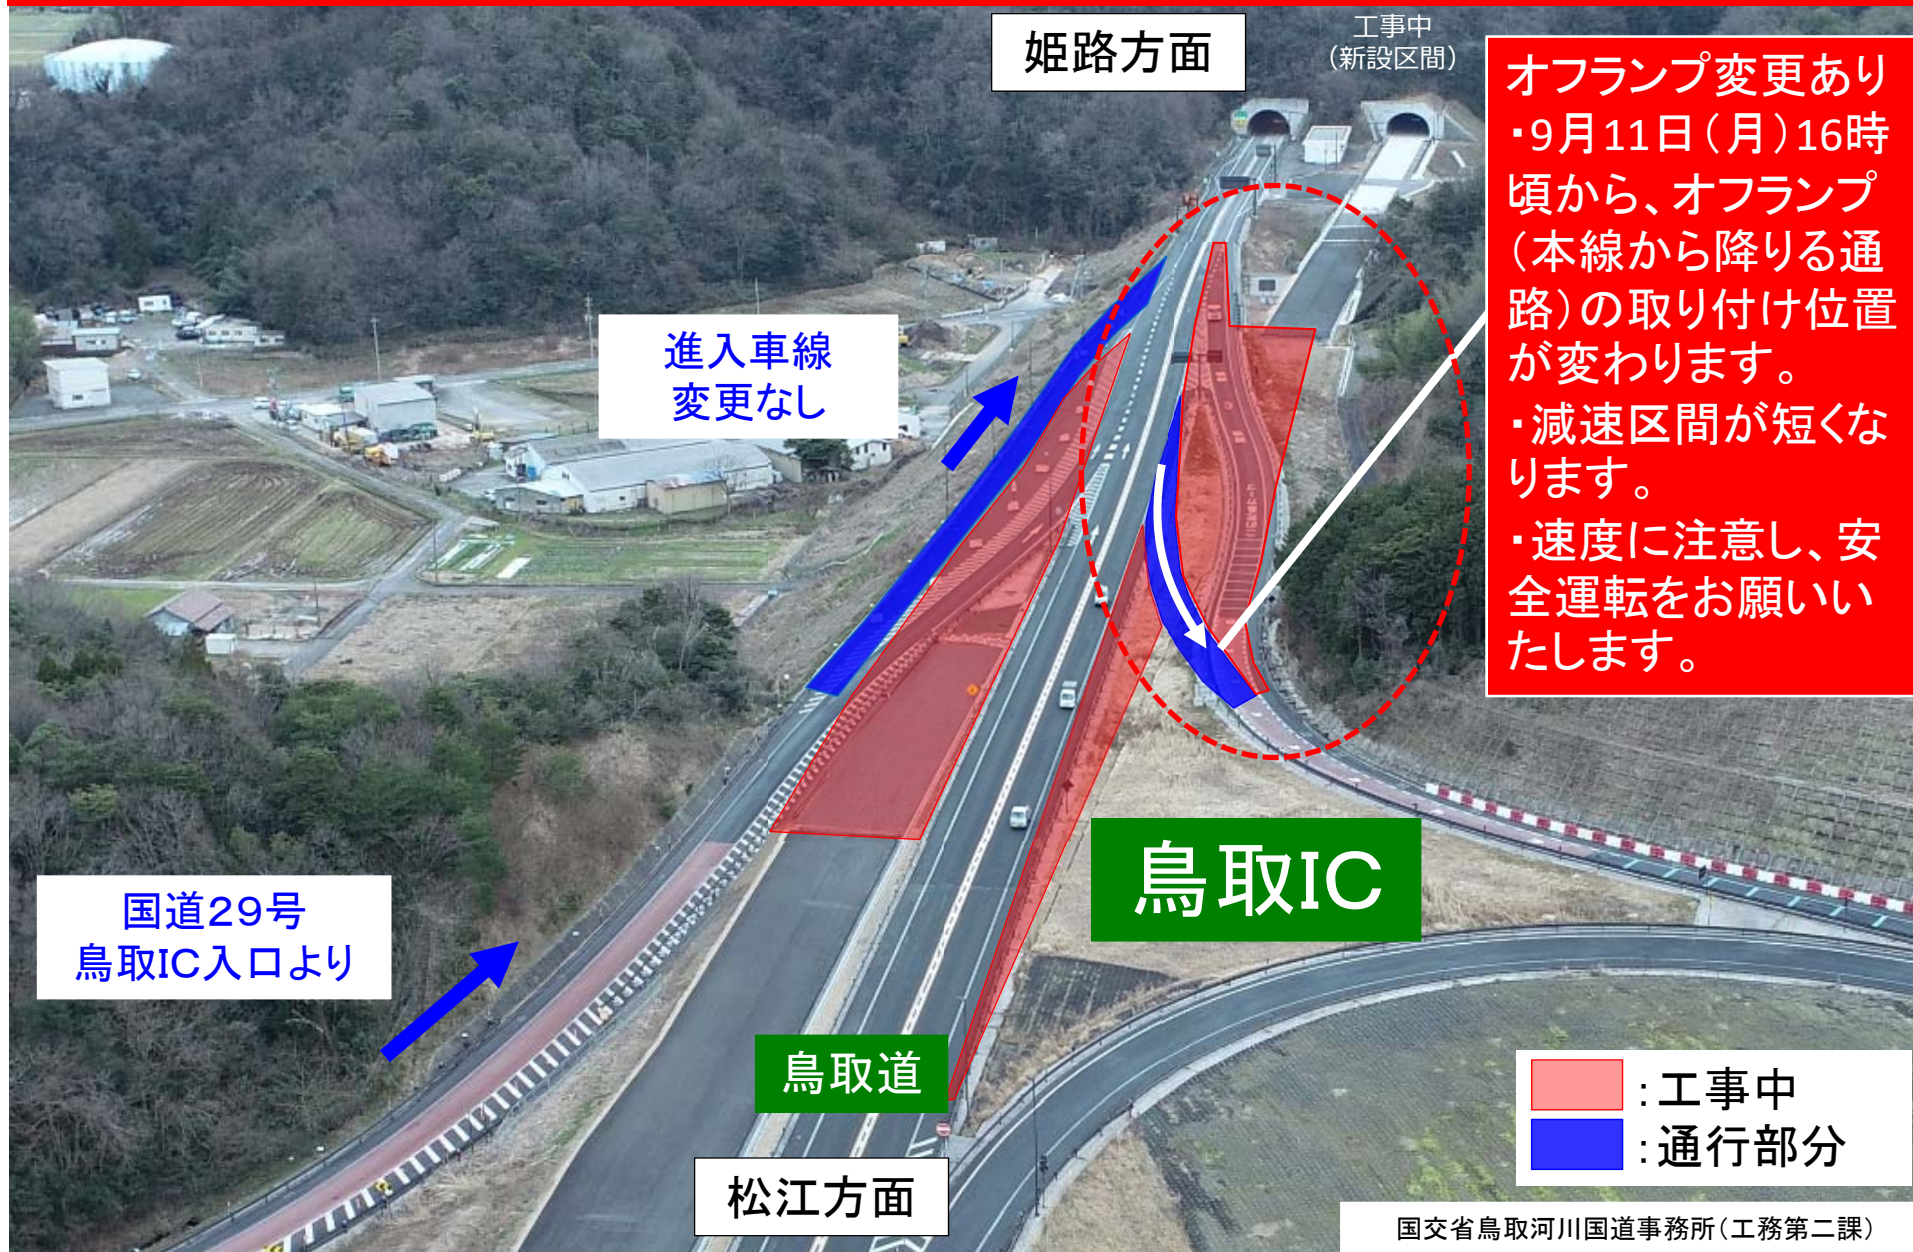

【お知らせ】9月11日(月) 16時頃から

ご注意ください

<sup>とっとり</sup>鳥取インターチェンジ <sup>ひめじ</sup>姫路方面からの降り口の位置が変わります

姫路方面

工事中  
(新設区間)

進入車線  
変更なし

オフランプ変更あり  
・9月11日(月)16時  
頃から、オフランプ  
(本線から降りる通  
路)の取り付け位置  
が変わります。  
・減速区間が短くな  
ります。  
・速度に注意し、安  
全運転をお願いい  
たします。

国道29号  
鳥取IC入口より

鳥取IC

鳥取道

松江方面

：工事中  
：通行部分