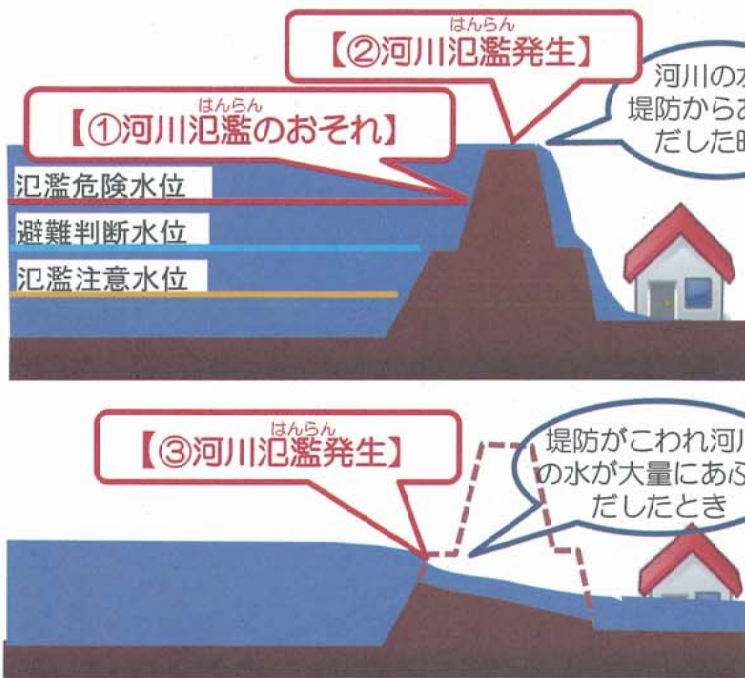

ような災害をもたらす大雨の発生頻度がますます高まることが予想されています。

国土交通省では、全国の直轄管理河川について、大雨により河川が^{はんらん}氾濫するおそれがある場合、^{はんらん}氾濫が発生した場合に、速やかな避難に役立てていただくため、お手持ちの携帯電話やスマートフォンに緊急速報メールを配信することになりました。

千代川では、国土交通省の管理区間に隣接する鳥取市及びその隣接地域(電波が届く範囲)に2017年5月1日から運用を開始します。

緊急速報の内容は裏面をご参照ください。

また、雨量や河川の水位などの情報は右記のホームページやテレビ放送で確認出来ますので、合わせてご利用ください。

いろいろな防災情報がホームページやテレビ放送で確認できます!

- ① 国土交通省鳥取河川国道事務所ホームページ
千代川に関する様々なリアルタイム情報が確認できます。

<http://www.cgr.mlit.go.jp/tottori/>
 - ② NHK総合の地デジデータ放送
dボタン→防災・生活情報→河川水位・雨量
河川の水位・雨量の情報がリアルタイムで確認できます dボタン

河川がはん濫した時の浸水範囲や浸水深が動画で確認できます。
<http://suiboumap.gsi.go.jp/>
鳥取県が発信する河川の情報確認できます。
- 上記URLのQRコードです
- ① 鳥取河川国道事務所 ③ 河川情報 ④ 監視カメラ ⑤ 川の防災情報 ② 浸水ナビ

緊急速報メールを配信する時点と内容

①河川氾濫のおそれ

千代川の基準点(行徳・袋河原・用瀬・宮ノ下)の水位が氾濫危険水位に達して、氾濫危険情報が発表されたとき